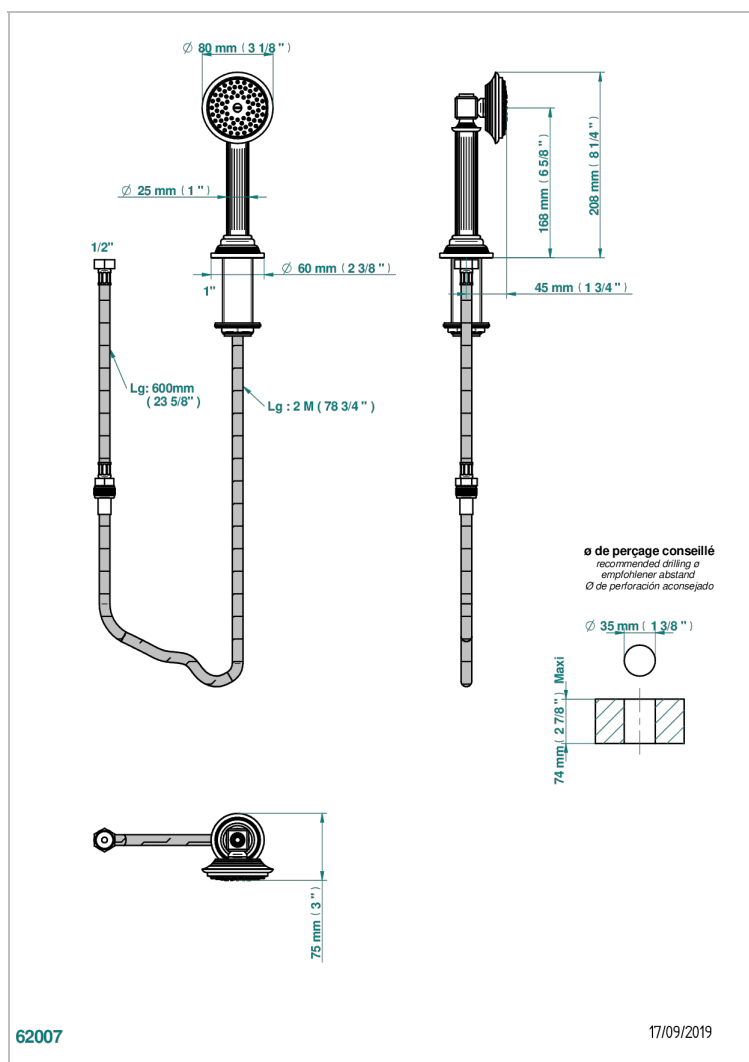

GRAND CENTRAL ONYX NOIR A MANETTES

U9N-60A

Douchette sur gorge avec coulant et flexible 2 m

CARACTÉRISTIQUES

- ACS : 20ACCLY558

CERTIFICATIONS

SPECIFICATIONS TECHNIQUES

- Recommandé : 3 bars (max. 5 bars) - Advised : 43,5 psi (max. 72 psi)
- 9,5 l/min à 3 bars (2.5 gpm at 43.5 psi)

FINITIONS DISPONIBLES

Bronze clair - D01
Chromé - A02
Chromé mat - C02
Doré brillant - F01
Doré mat - F07
Laiton fumé naturel - A13

Nickel brillant - B01
Nickel mat - C01
Noir mat céramique - D30
Or pâle - F30
Or pâle mat - F31
Pvd blush - H62