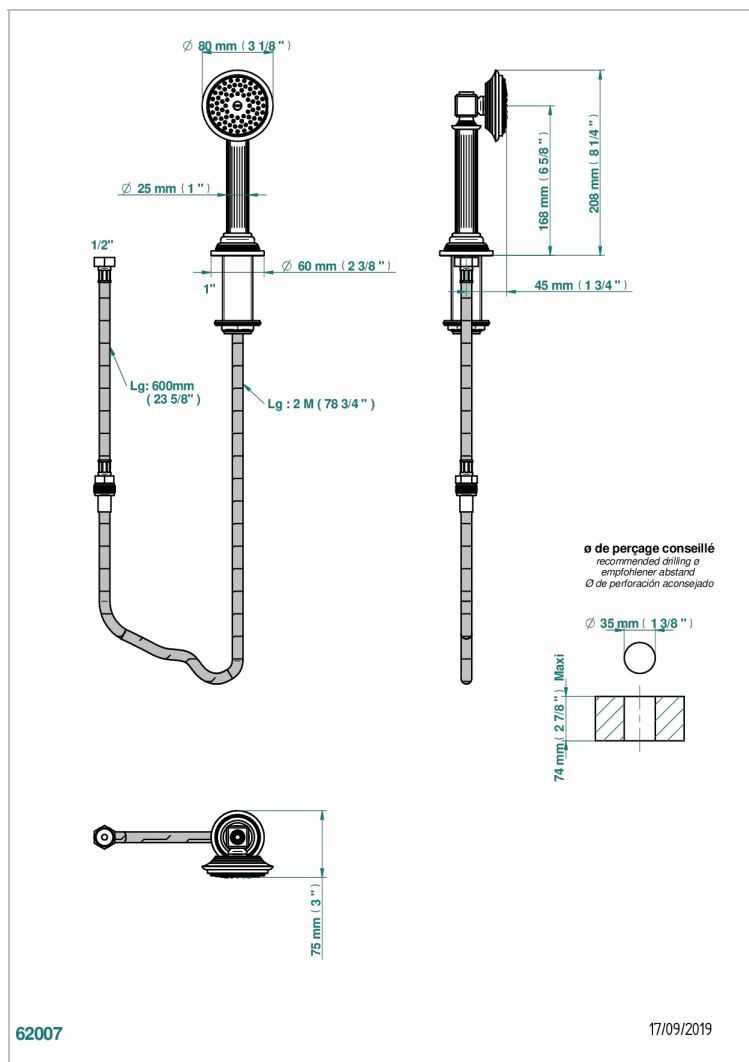

GRAND CENTRAL С РУЧКАМИ-РУКОЯТКАМИ С ЧЕРНЫМ ОНИКСОМ

THG
PARIS

U9N-60A

Душ ручной устанавливаемый на борту со шлангом и угловым переходником

ХАРАКТЕРИСТИКИ

- ACS : 20ACCLY558

СТАНДАРТЫ

ТЕХНИЧЕСКИЕ ХАРАКТЕРИСТИКИ

- Recommandé : 3 bars (max. 5 bars) - Advised : 43,5 psi (max. 72 psi)
- 9,5 l/min à 3 bars (2.5 gpm at 43.5 psi)

ДОСТУПНЫЕ ВАРИАНТЫ ПОКРЫТИЙ

Black ceram - D30
Blush PVD - H62
Graphite PVD - H64
Matt Umber PVD - H67
Matt blush PVD - H60
Matt graphite PVD - H65

Покрытие PVD латунь - H49
Покрытие PVD матовая бронза - F34
Покрытие PVD матовая латунь - H50
Покрытие PVD матовый золотистый - H53
Покрытие PVD матовый никель - H56
Покрытие PVD никель - H55

Светлое золото - F30
Состаренный никель - H28
Хром - A02