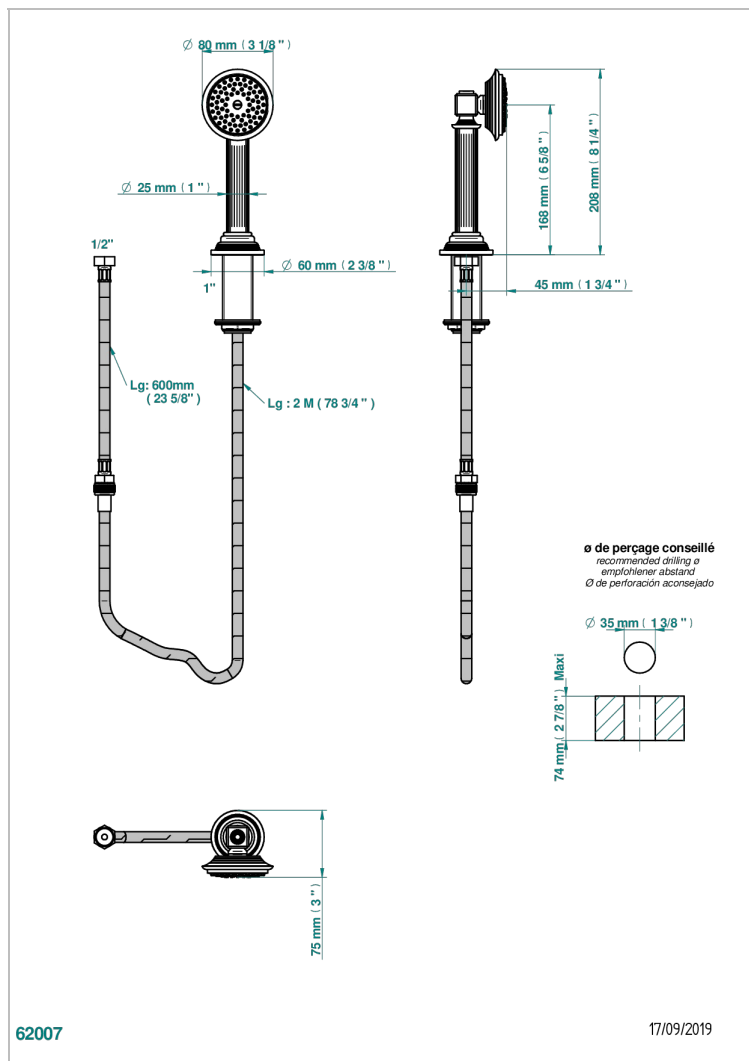

# GRAND CENTRAL BLACK ONYX WITH LEVER

U9N-60A

台式温控龙头，带滑结和2米软管

## 特色

- ACS : 20ACCLY558