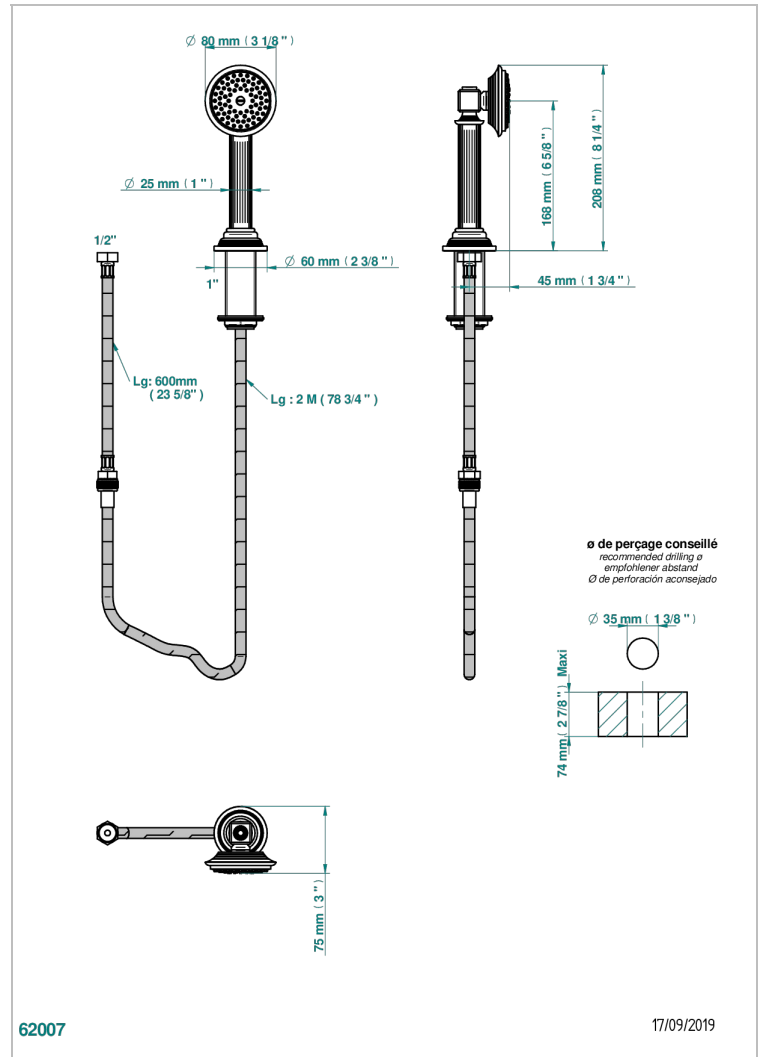

GRAND CENTRAL ONYX NOIR

U9M-60A

Douchette sur gorge avec coulant et flexible 2 m

THG[®]
PARIS

CARACTÉRISTIQUES

- ACS : 20ACCLY558

CERTIFICATIONS

FINITIONS DISPONIBLES

Bronze clair - D01
Chromé - A02
Chromé mat - C02
Doré brillant - F01
Doré mat - F07
Laiton fumé naturel - A13

Nickel brillant - B01
Nickel mat - C01
Noir mat céramique - D30
Or pâle - F30
Or pâle mat - F31
Pvd blush - H62

Pvd umber mat - H67
Vieux cuivre rouge mat - H07
Vieux nickel - H28

SPECIFICATIONS TECHNIQUES

- Recommandé : 3 bars (max. 5 bars) - Advised : 43,5 psi (max. 72 psi)
- 9,5 l/min à 3 bars (2.5 gpm at 43.5 psi)