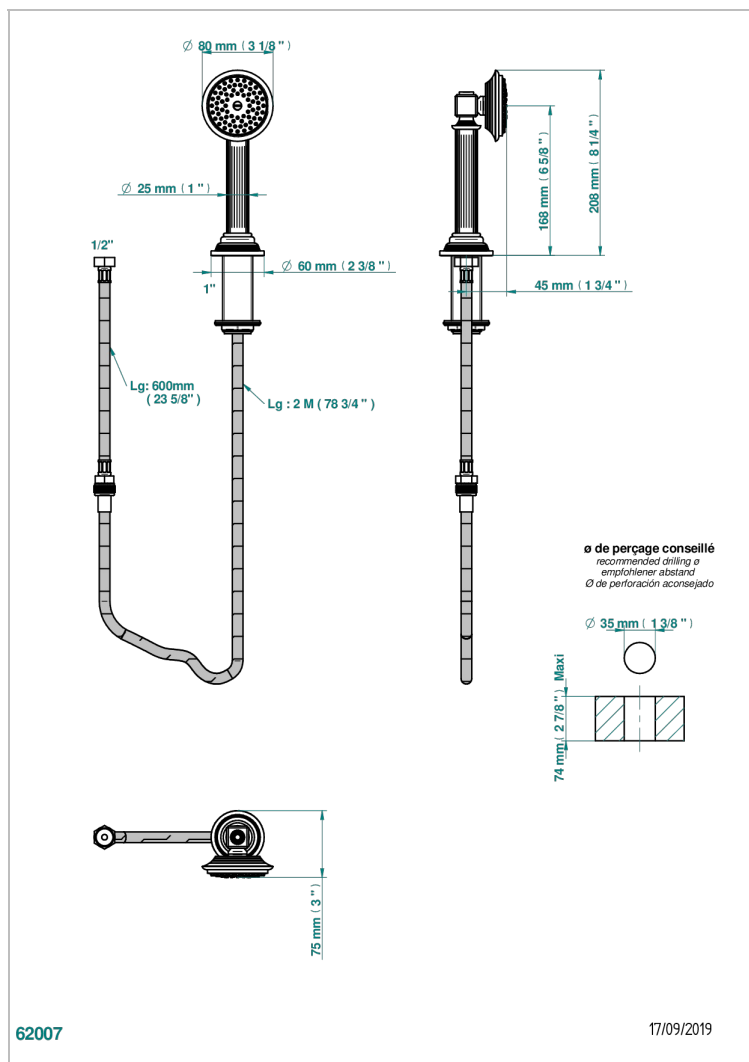

GRAND CENTRAL С РУЧКАМИ-КРЕСТИКАМИ С ЧЕРНЫМ ОНИКСОМ

THG
PARIS

U9M-60A

Душ ручной устанавливаемый на борту со шлангом и угловым переходником

ХАРАКТЕРИСТИКИ

- ACS : 20ACCLY558

СТАНДАРТЫ

ТЕХНИЧЕСКИЕ ХАРАКТЕРИСТИКИ

- Recommandé : 3 bars (max. 5 bars) - Advised : 43,5 psi (max. 72 psi)
- 9,5 l/min à 3 bars (2.5 gpm at 43.5 psi)

ДОСТУПНЫЕ ВАРИАНТЫ ПОКРЫТИЙ

Black ceram - D30
Blush PVD - H62
Graphite PVD - H64
Matt Umber PVD - H67
Matt blush PVD - H60
Matt graphite PVD - H65

Покрытие PVD латунь - H49
Покрытие PVD матовая бронза - F34
Покрытие PVD матовая латунь - H50
Покрытие PVD матовый золотистый - H53
Покрытие PVD матовый никель - H56
Покрытие PVD никель - H55

Светлое золото - F30
Состаренный никель - H28
Хром - A02