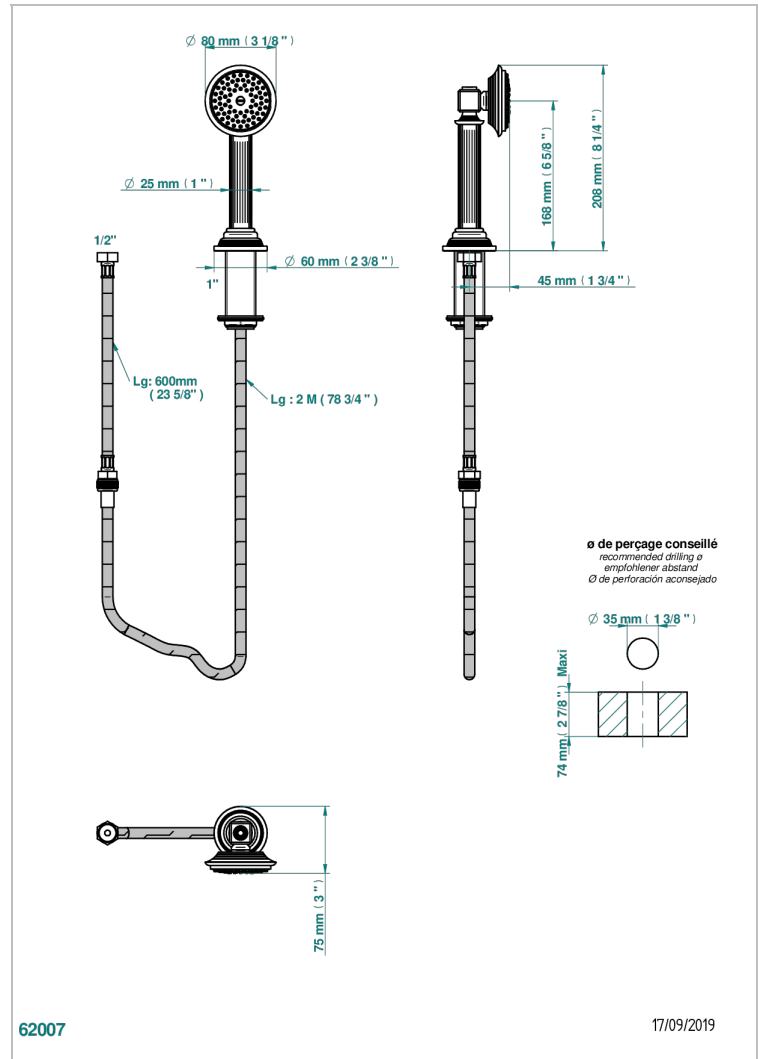

GRAND CENTRAL ONYX NOIR

U9M-60A

Douchette sur gorge avec coulant et flexible 2 m

THG[®]
PARIS

CARACTÉRISTIQUES

- ACS : 20ACCLY558

CERTIFICATIONS

FINITIONS DISPONIBLES

Bronze clair - D01
Chromé - A02
Chromé mat - C02
Doré brillant - F01
Doré mat - F07
Laiton fumé naturel - A13

Nickel brillant - B01
Nickel mat - C01
Noir mat céramique - D30
Or pâle - F30
Or pâle mat - F31
Pvd blush - H62

Pvd umber mat - H67
Vieux cuivre rouge mat - H07
Vieux nickel - H28

SPECIFICATIONS TECHNIQUES

- Recommandé : 3 bars (max. 5 bars) - Advised : 43,5 psi (max. 72 psi)
- 9,5 l/min à 3 bars (2.5 gpm at 43.5 psi)