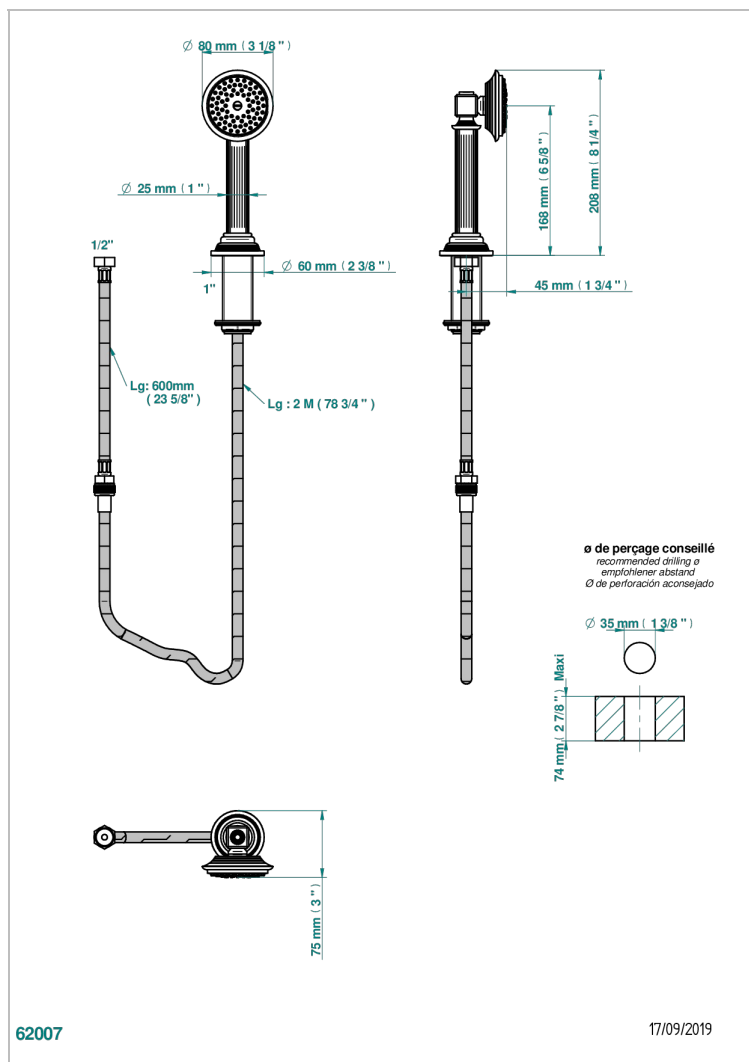

# GRAND CENTRAL С МЕТАЛЛИЧЕСКИМИ РУЧКАМИ-РУКОЯТКАМИ

THG  
PARIS

U9L-60A

Душ ручной устанавливаемый на борту со шлангом и угловым переходником

## ХАРАКТЕРИСТИКИ

- ACS : 20ACCLY558