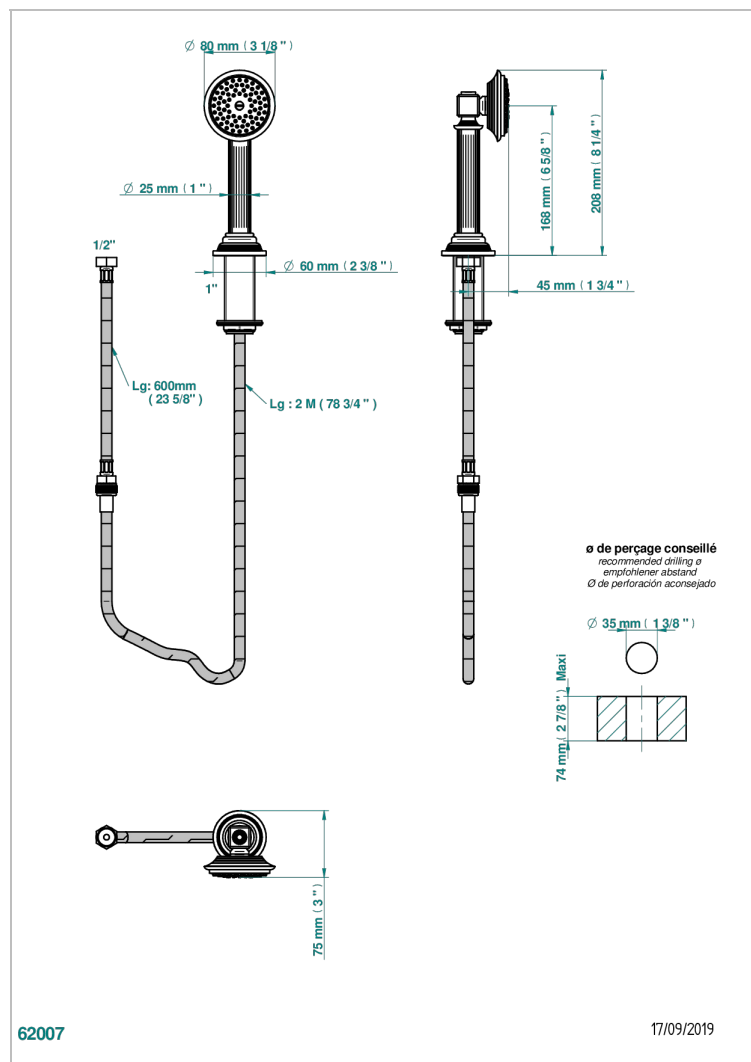

# GRAND CENTRAL С МЕТАЛЛИЧЕСКИМИ РУЧКАМИ-КРЕСТИКАМИ

THG  
PARIS

U9K-60A

Душ ручной устанавливаемый на борту со шлангом и угловым переходником

## ХАРАКТЕРИСТИКИ

- ACS : 20ACCLY558