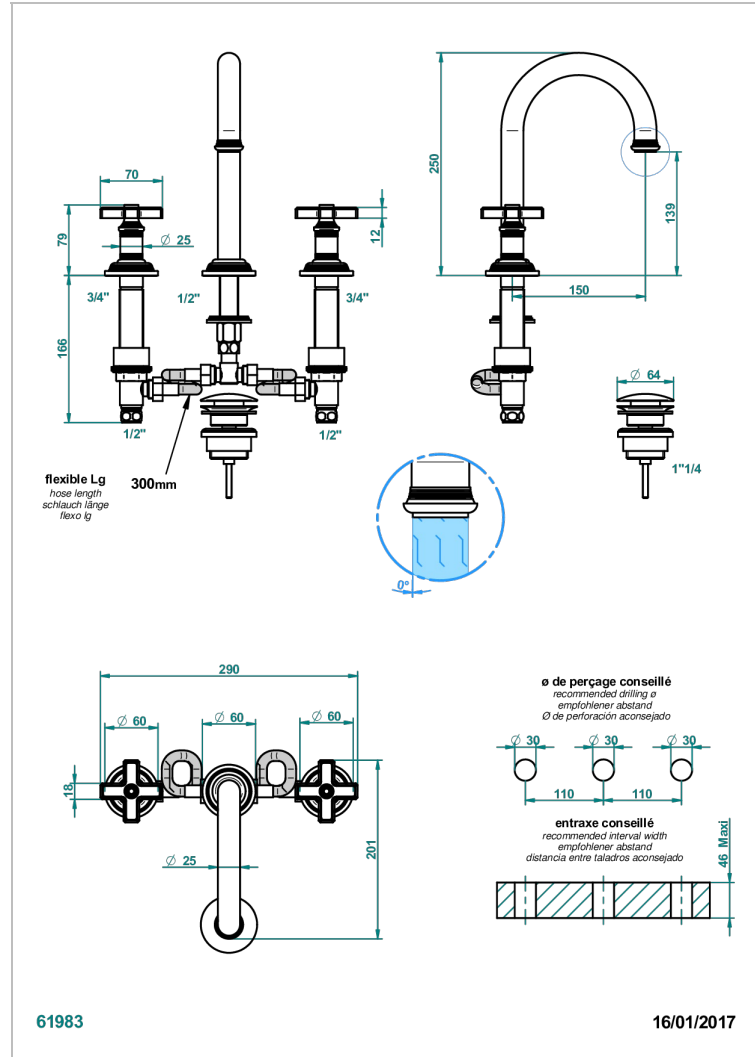

# WEST COAST ONYX NOIR

U9E-152M

Mélangeur de lavabo 3 trous avec vidage, bec haut, serrage marbre

THG<sup>®</sup>  
PARIS

## CARACTÉRISTIQUES

- Bec haut
- Laiton sans plomb
- Têtes à disques céramique 1/2" 1/4 tour
- Aérateur-mousseur
- Fourni avec vidage clic-clac 1 1/4"
- Adapté pour les plans vasques grande épaisseur
- ACS : 18ACCLY393
- NF : NF EN 200 - IA - Chrome
- SVGW-SSIGE : 1901-6813