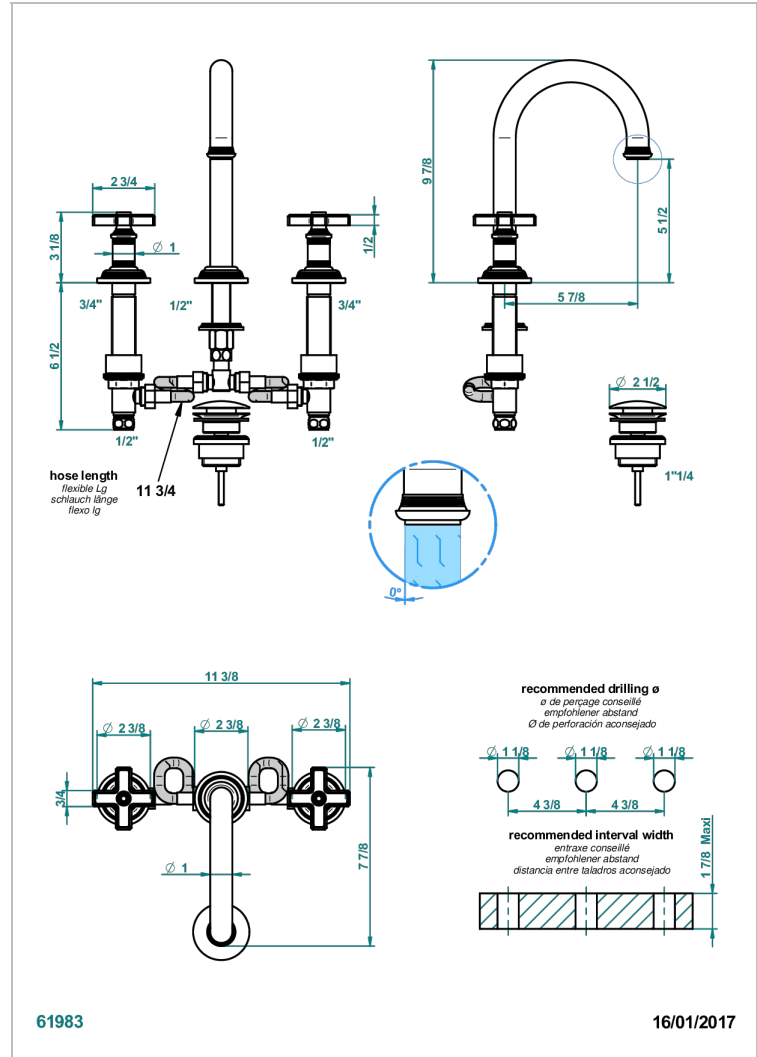

# WEST COAST ONYX NOIR

U9E-152M

Mélangeur de lavabo 3 trous avec vidage, bec haut, serrage marbre

THG<sup>®</sup>  
PARIS

## CARACTÉRISTIQUES

- Bec haut
- Laiton sans plomb
- Têtes à disques céramique 1/2" 1/4 tour
- Aérateur-mousseur
- Fourni avec vidage clic-clac 1 1/4"
- Adapté pour les plans vasques grande épaisseur
- ACS : 18ACCLY393
- NF : NF EN 200 - IA - Chrome
- SVGW-SSIGE : 1901-6813