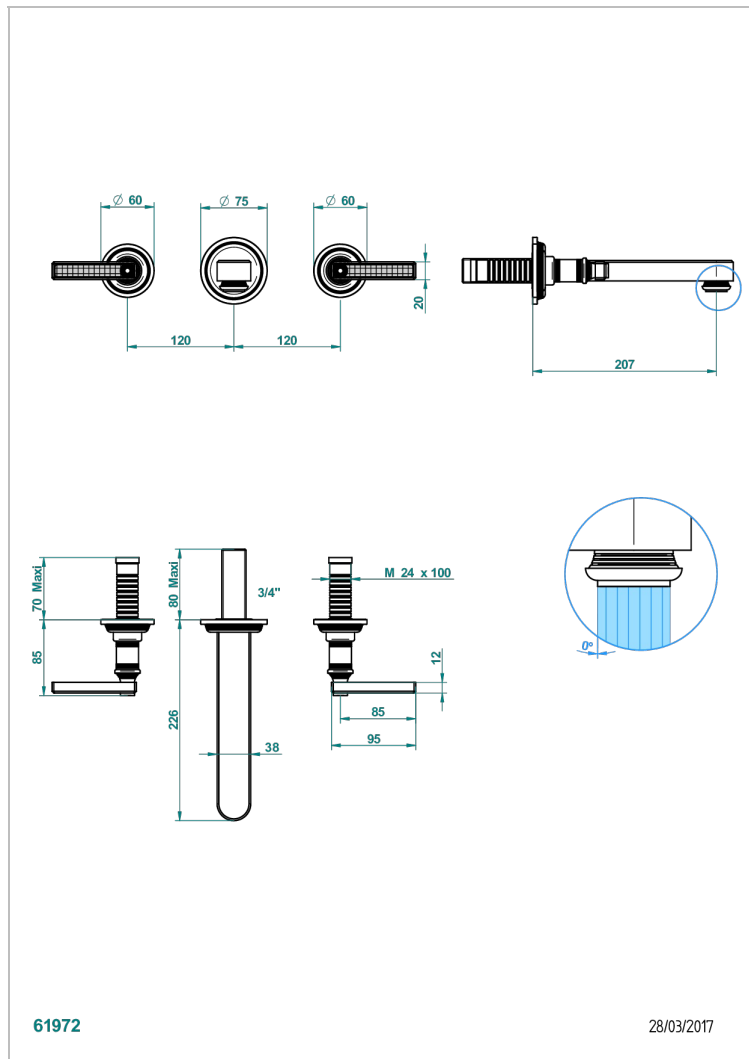

WEST COAST GUILLOCHE LIN A MANETTES

U9D-40SGBUS

Garniture pour mélangeur de lavabo mural - bec super goliath

THG[®]
PARIS

CARACTÉRISTIQUES

- West Coast Guilloché Lin à manettes
- Garniture pour mélangeur de lavabo mural - bec super goliath

PRODUITS ASSOCIÉS

- Ref. G00-40AM/US Partie à encastrer pour mélangeur mural - version manettes- standard américain

FINITIONS DISPONIBLES

Bronze clair - D01
Chromé - A02
Chromé insert doré - GA1
Chromé mat - C02
Doré brillant - F01
Doré mat - F07