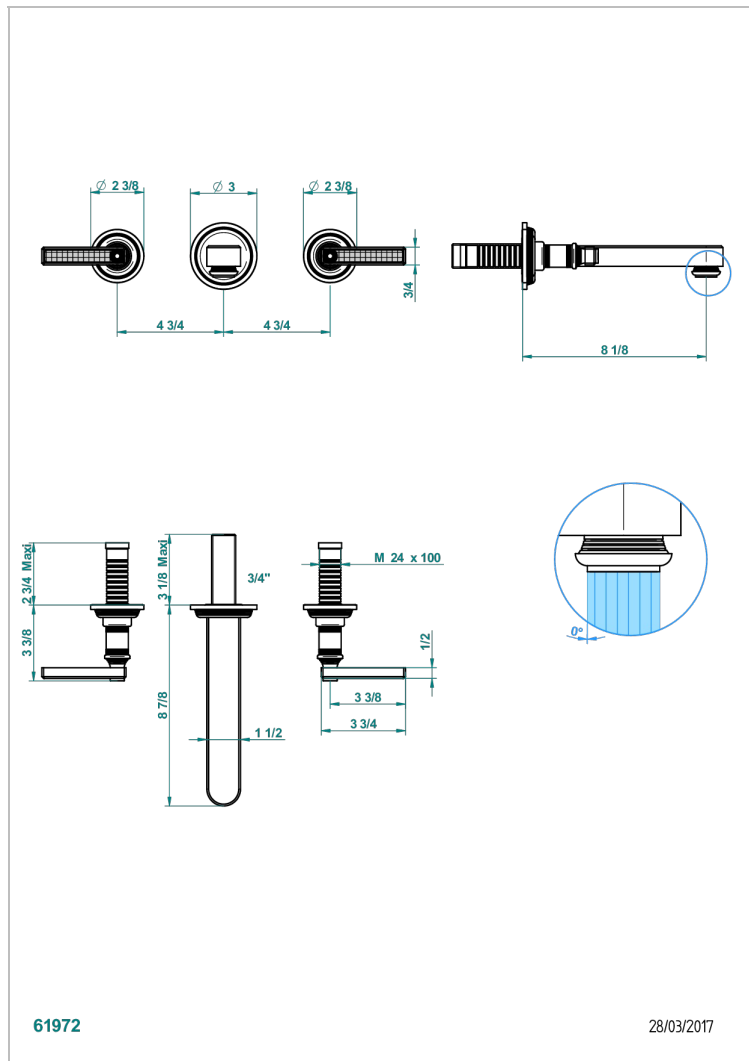

WEST COAST GUILLOCHE LIN A MANETTES

U9D-40SGBUS

Garniture pour mélangeur de lavabo mural - bec super goliath

THG[®]
PARIS

61972

28/03/2017

CARACTÉRISTIQUES

- West Coast Guilloché Lin à manettes
- Garniture pour mélangeur de lavabo mural - bec super goliath

PRODUITS ASSOCIÉS

- Ref. G00-40AM/US Partie à encastrer pour mélangeur mural - version manettes- standard américain

FINITIONS DISPONIBLES

Bronze clair - D01
Chromé - A02
Chromé insert doré - GA1
Chromé mat - CO2
Doré brillant - F01
Doré mat - F07