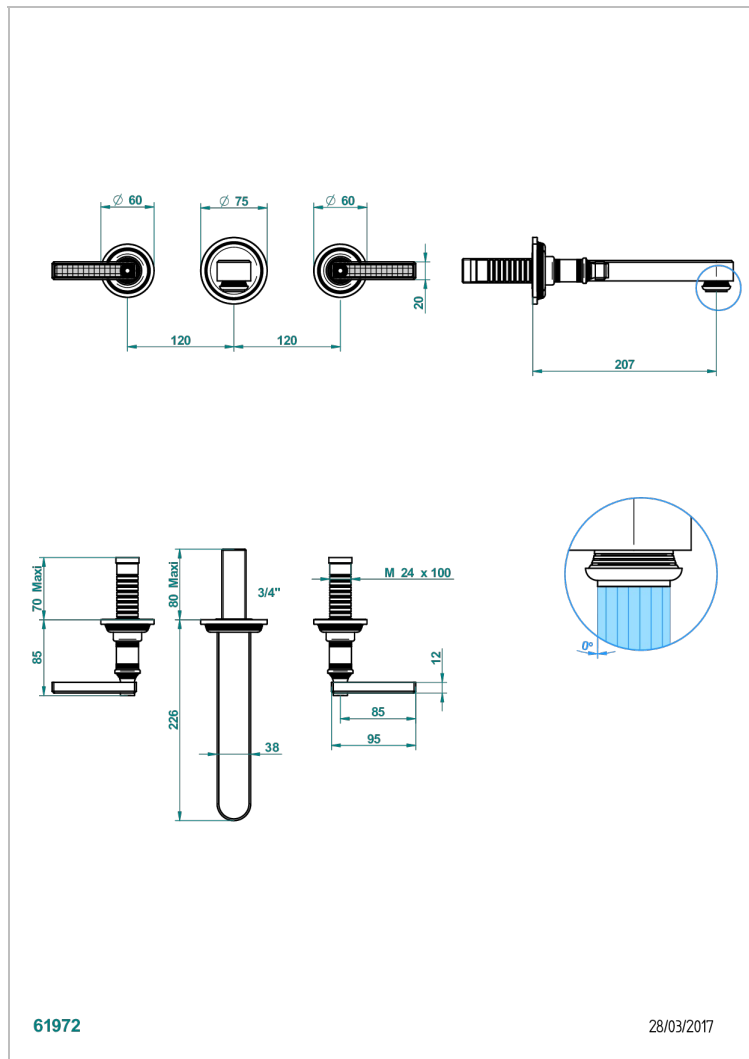

# WEST COAST GUILLOCHE LIN A MANETTES

U9D-40SGB

Garniture pour mélangeur de lavabo mural, bec super goliath

THG<sup>®</sup>  
PARIS

## CARACTÉRISTIQUES

- West Coast Guilloché Lin à manettes
- Garniture pour mélangeur de lavabo mural, bec super goliath

## PRODUITS ASSOCIÉS

- Ref. G00-40AC Partie à encastrer pour mélangeur mural - version croisillons
- Ref. G00-40AM Partie à encastrer pour mélangeur mural - version manettes