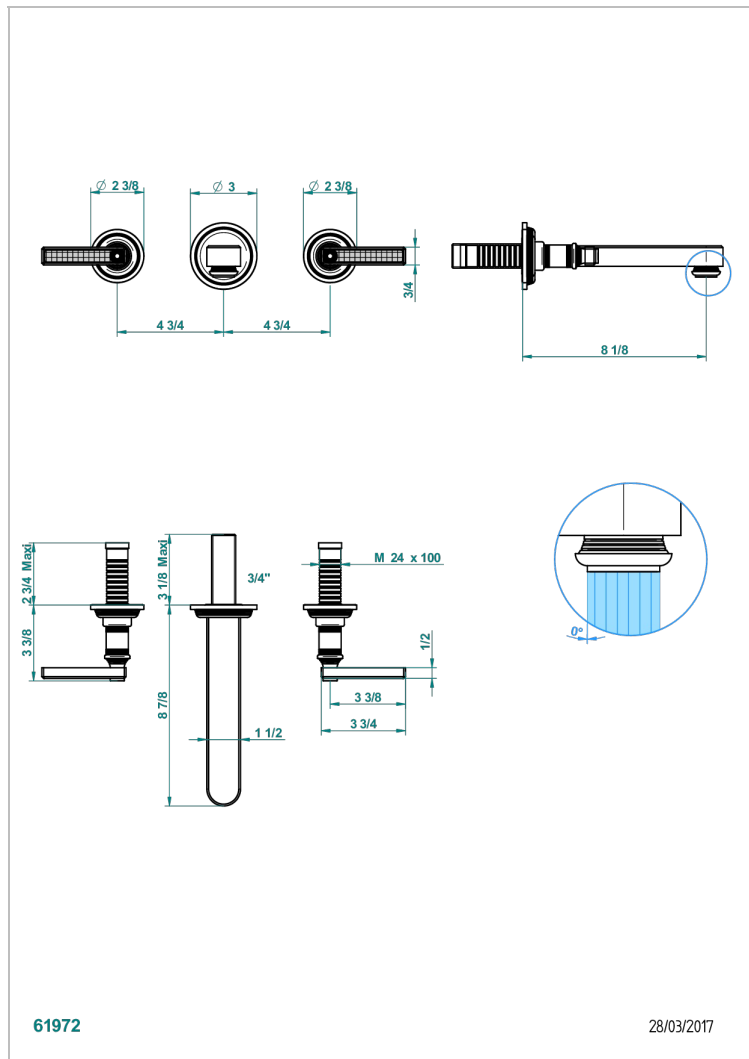

# WEST COAST GUILLOCHE LIN A MANETTES

U9D-40SGB

Garniture pour mélangeur de lavabo mural, bec super goliath

THG<sup>®</sup>  
PARIS

## CARACTÉRISTIQUES

- West Coast Guilloché Lin à manettes
- Garniture pour mélangeur de lavabo mural, bec super goliath

## PRODUITS ASSOCIÉS

- Ref. G00-40AC Partie à encastrer pour mélangeur mural - version croisillons
- Ref. G00-40AM Partie à encastrer pour mélangeur mural - version manettes