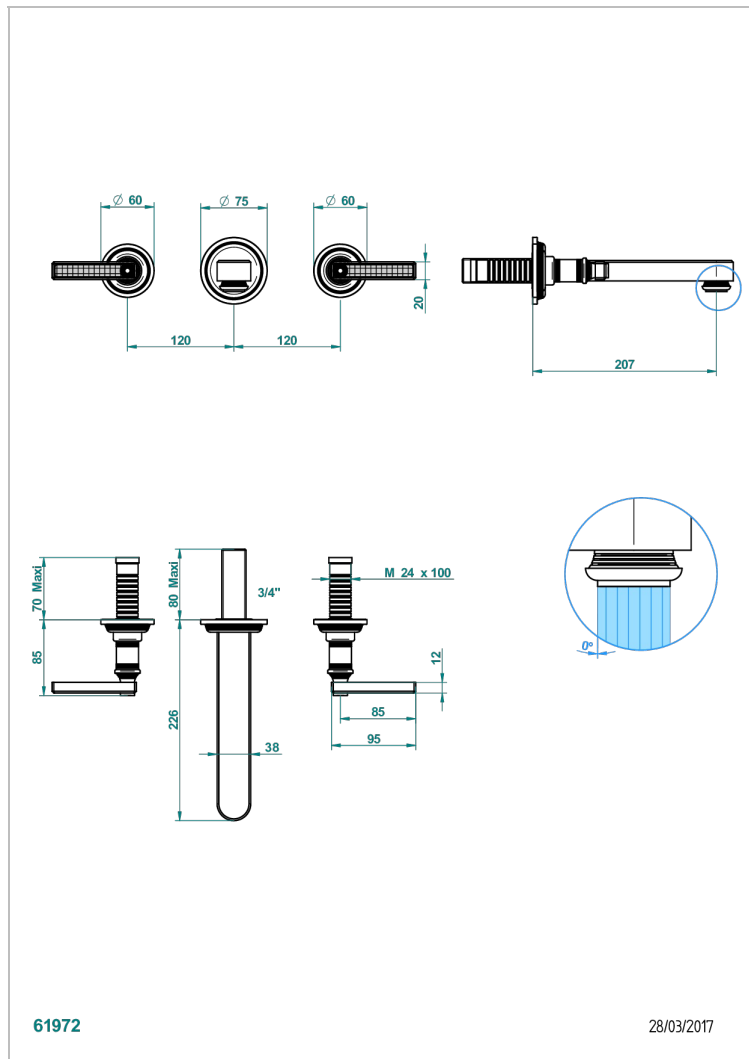

WEST COAST GUILLOCHE LIN A MANETTES

U9D-40SGB

Garniture pour mélangeur de lavabo mural, bec super goliath

THG[®]
PARIS

CARACTÉRISTIQUES

- West Coast Guilloché Lin à manettes
- Garniture pour mélangeur de lavabo mural, bec super goliath

PRODUITS ASSOCIÉS

- Ref. G00-40AC Partie à encastrer pour mélangeur mural - version croisillons
- Ref. G00-40AM Partie à encastrer pour mélangeur mural - version manettes

FINITIONS DISPONIBLES

Bronze clair - D01
Chromé - A02
Chromé insert doré - GA1
Chromé mat - C02
Doré brillant - F01
Doré mat - F07