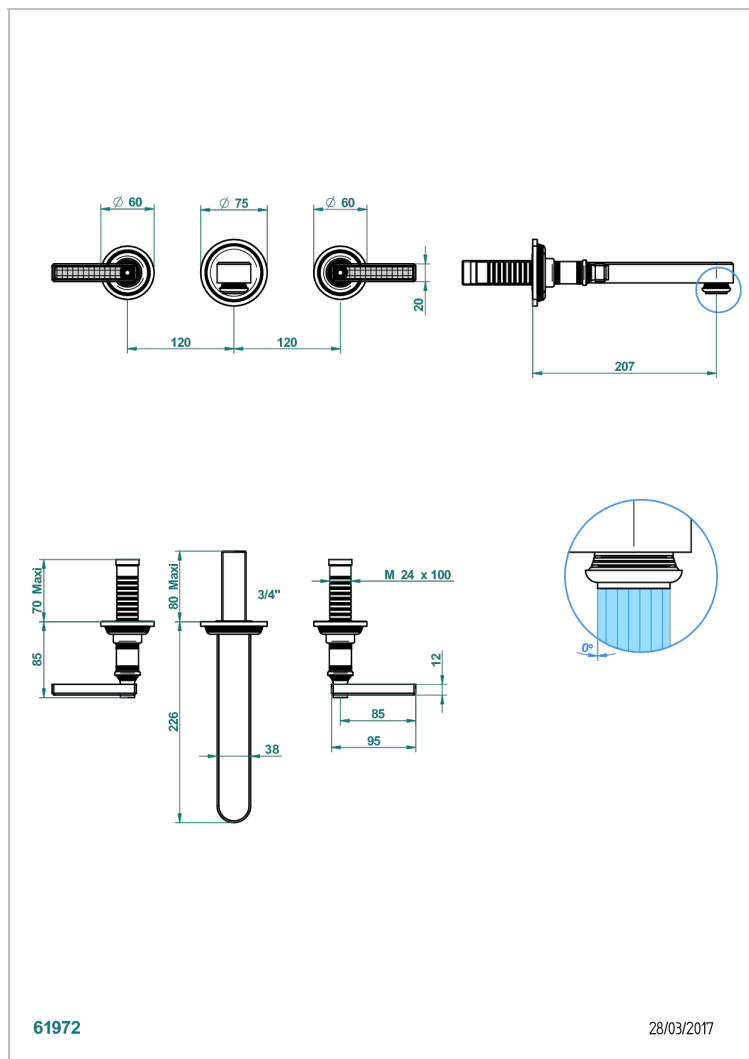

WEST COAST WITH GUILLOCHE DECOR WITH LEVER

U9D-40SGB

Garnitur für Waschtischbatterie zur Wandmontage, Supert Goliath Auslauf

THG[®]
PARIS

EIGENSCHAFTEN

- West coast with Guilloché decor with lever
- Garnitur für Waschtischbatterie zur Wandmontage, Supert Goliath Auslauf

ÄHNLICHE PRODUKTE

- Ref. G00-40AC Up-teil für wandarmatur
- Ref. G00-40AM Up-teil für wandarmatur

VERFÜGBARE OBERFLÄCHEN

Altnickel - H28
Blassgold - F30
Blassgold matt unlackiert - F31
Bronze hell - D01
Chrom - A02
Chrom matt - C02