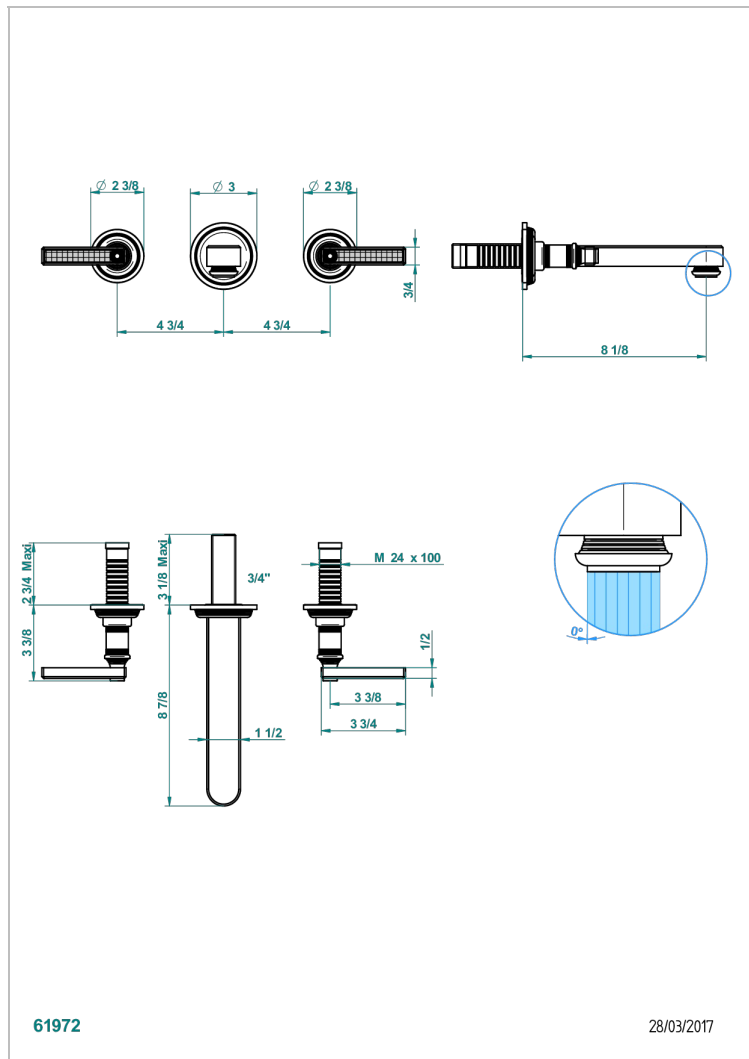

WEST COAST GUILLOCHE LIN A MANETTES

U9D-40SGB

Garniture pour mélangeur de lavabo mural, bec super goliath

THG[®]
PARIS

61972

28/03/2017

CARACTÉRISTIQUES

- West Coast Guilloché Lin à manettes
- Garniture pour mélangeur de lavabo mural, bec super goliath

PRODUITS ASSOCIÉS

- Ref. G00-40AC Partie à encastrer pour mélangeur mural - version croisillons
- Ref. G00-40AM Partie à encastrer pour mélangeur mural - version manettes

FINITIONS DISPONIBLES

Bronze clair - D01
Chromé - A02
Chromé insert doré - GA1
Chromé mat - C02
Doré brillant - F01
Doré mat - F07