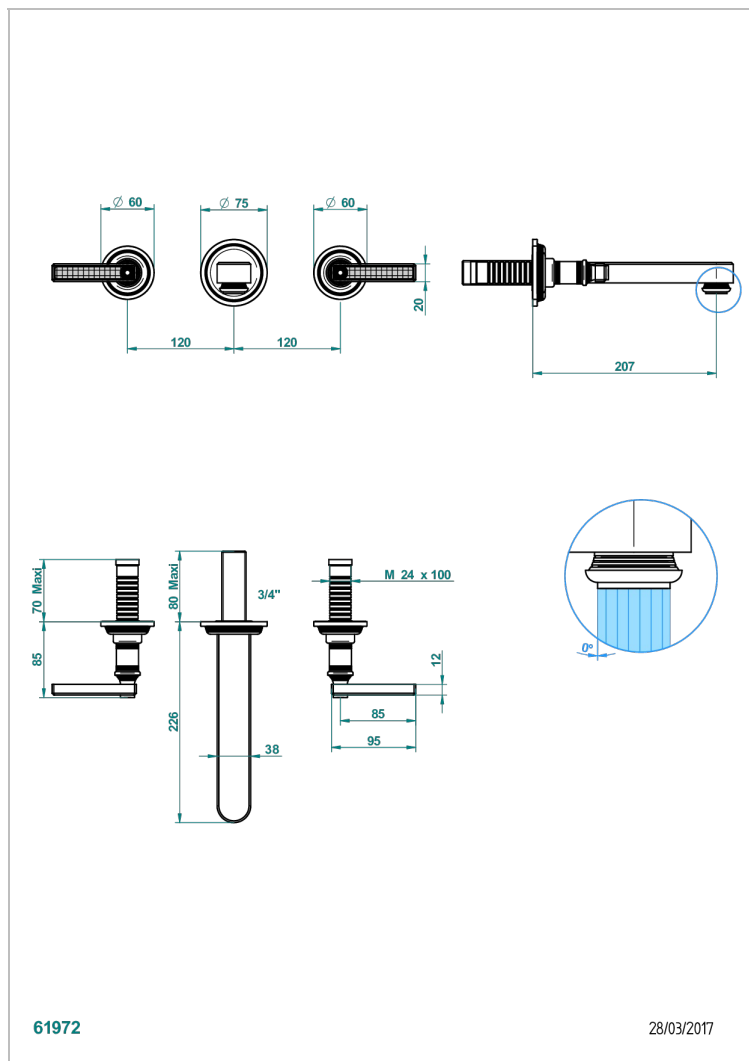

WEST COAST WITH GUILLOCHE DECOR WITH LEVER

U9D-40SGB

Garnitur für Waschtischbatterie zur Wandmontage, Supert Goliath Auslauf

61972

28/03/2017

EIGENSCHAFTEN

- West coast with Guilloché decor with lever
- Garnitur für Waschtischbatterie zur Wandmontage, Supert Goliath Auslauf

ÄHNLICHE PRODUKTE

- Ref. G00-40AC Up-teil für wandarmatur
- Ref. G00-40AM Up-teil für wandarmatur

VERFÜGBARE OBERFLÄCHEN

Altnickel - H28
Blassgold - F30
Blassgold matt unlackiert - F31
Bronze hell - D01
Chrom - A02
Chrom matt - C02