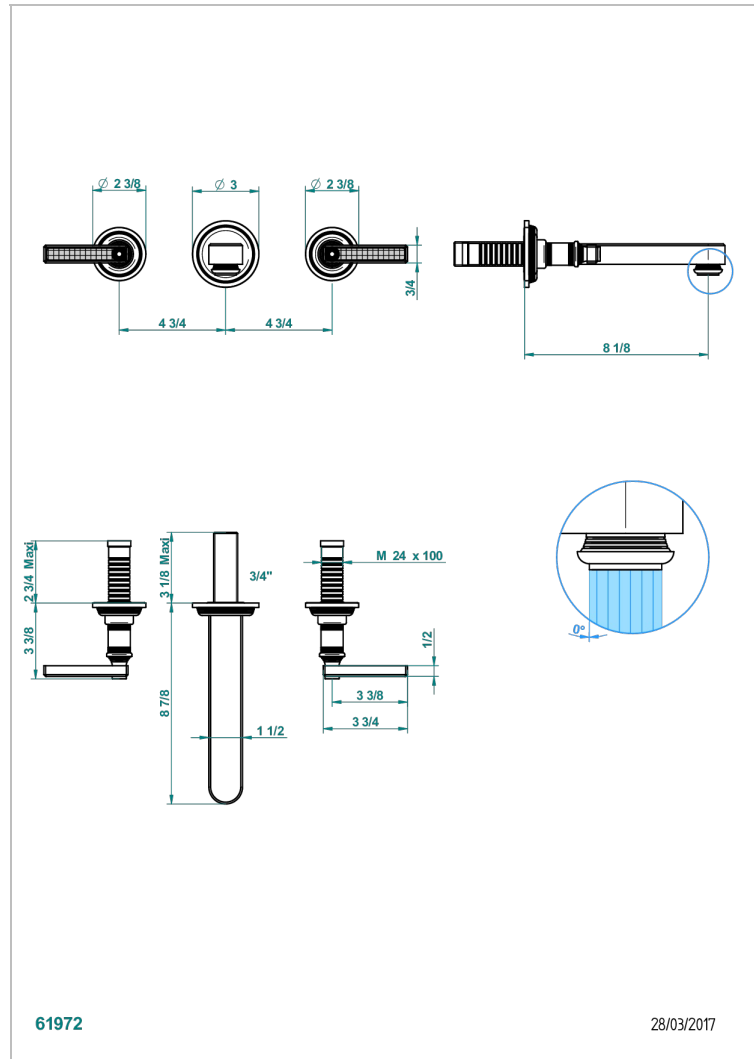

WEST COAST WITH GUILLOCHE DECOR WITH LEVER

U9D-40SGB

Garnitur für Waschtischbatterie zur Wandmontage, Supert Goliath Auslauf

61972

28/03/2017

EIGENSCHAFTEN

- West coast with Guilloché decor with lever
- Garnitur für Waschtischbatterie zur Wandmontage, Supert Goliath Auslauf

ÄHNLICHE PRODUKTE

- Ref. G00-40AC Up-teil für wandarmatur
- Ref. G00-40AM Up-teil für wandarmatur

VERFÜGBARE OBERFLÄCHEN

Altnickel - H28
Blassgold - F30
Blassgold matt unlackiert - F31
Bronze hell - D01
Chrom - A02
Chrom matt - C02