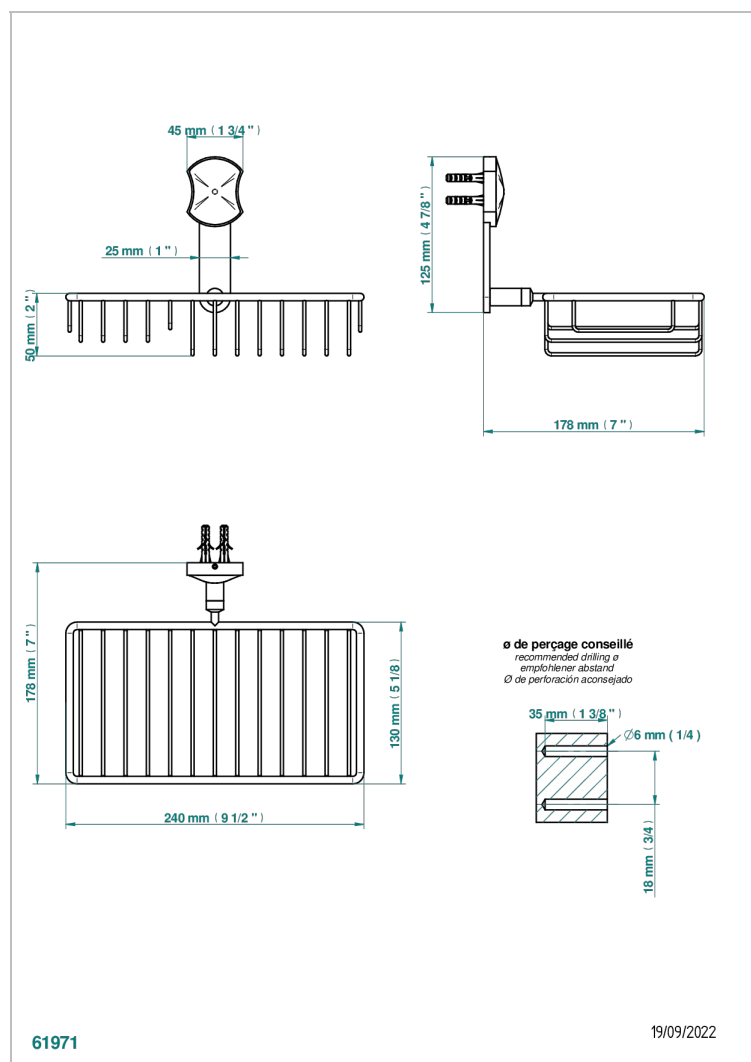

INFINI WHITE PORCELAIN WITH GOLD DECOR

THG
PARIS

U2F-2620

Jabonera mural para ducha con rosetón 240x130 mm

CARACTERÍSTICAS

- Infini White Porcelain with Gold decor
- Jabonera mural para ducha con rosetón 240x130 mm

ACABADOS DISPONIBLES

Bronce claro - D01
Cerámica negra mate - D30
Cobre viejo mate - H07
Cromo - A02
Cromo mate - C02
Dorado - F01

Dorado mate - F07
Dorado pálido - F30
Dorado pálido mate (sin barniz) - F31
Níquel - B01
Níquel mate - C01
Níquel viejo - H28

Pvd umber - H66
Pvd umber mate - H67