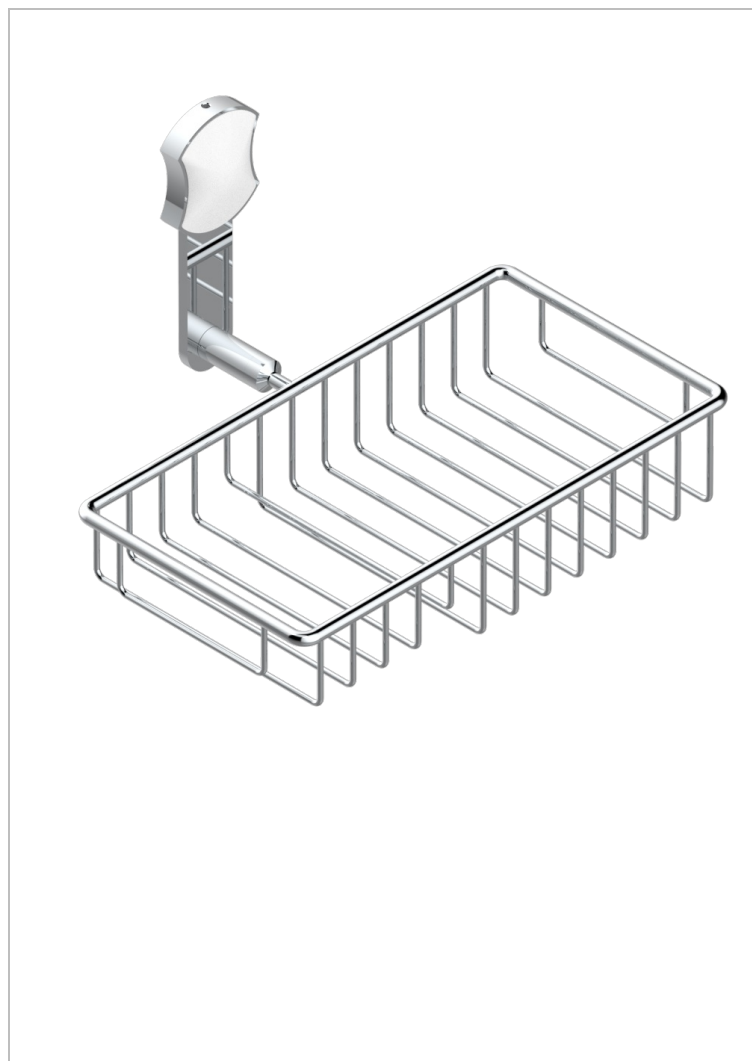

INFINI WHITE PORCELAIN WITH GOLD DECOR

THG
PARIS

U2F-2620

Jabonera mural para ducha con rosetón 240x130 mm

CARACTERÍSTICAS

- Infini White Porcelain with Gold decor
- Jabonera mural para ducha con rosetón 240x130 mm

ACABADOS DISPONIBLES

Bronce claro - D01
Cerámica negra mate - D30
Cobre viejo mate - H07
Cromo - A02
Cromo mate - C02
Dorado - F01

Dorado mate - F07
Dorado pálido - F30
Dorado pálido mate (sin barniz) - F31
Níquel - B01
Níquel mate - C01
Níquel viejo - H28