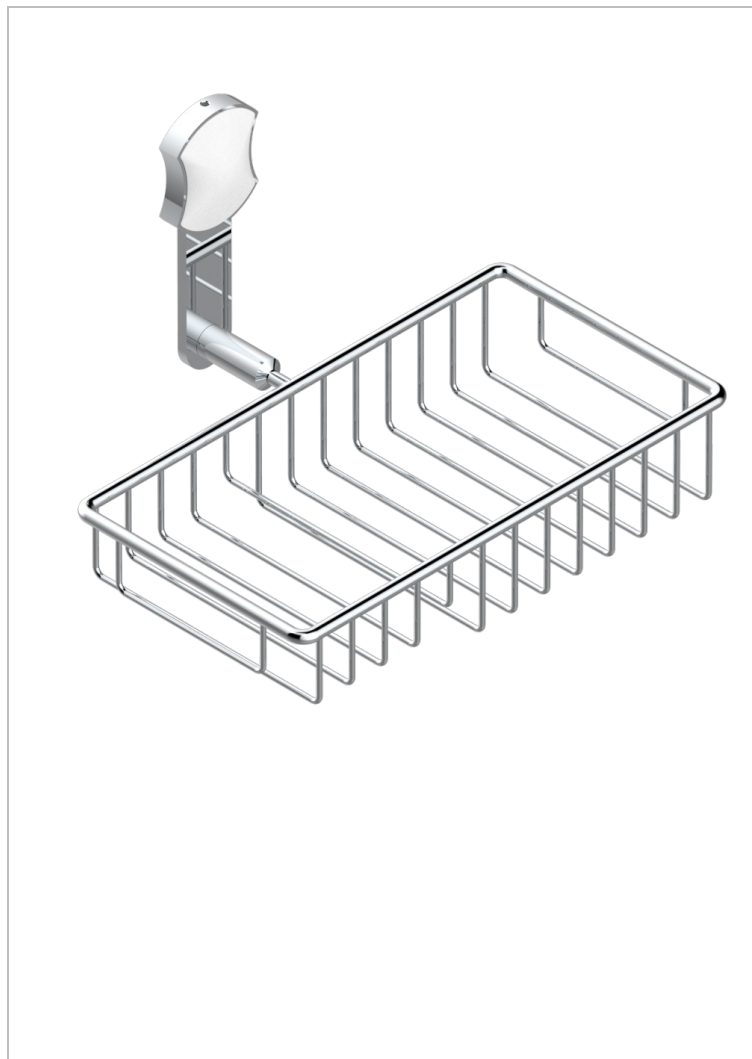

INFINI WHITE PORCELAIN WITH PLATINUM DECOR

U2E-2620

Jabonera mural para ducha con rosetón 240x130 mm

CARACTERÍSTICAS

- Infini White Porcelain with Platinum decor
- Jabonera mural para ducha con rosetón 240x130 mm

ACABADOS DISPONIBLES

Bronce claro - D01
Cerámica negra mate - D30
Cobre viejo mate - H07
Cromo - A02
Cromo mate - C02
Dorado - F01

Dorado mate - F07
Dorado pálido - F30
Dorado pálido mate (sin barniz) - F31
Níquel - B01
Níquel mate - C01
Níquel viejo - H28