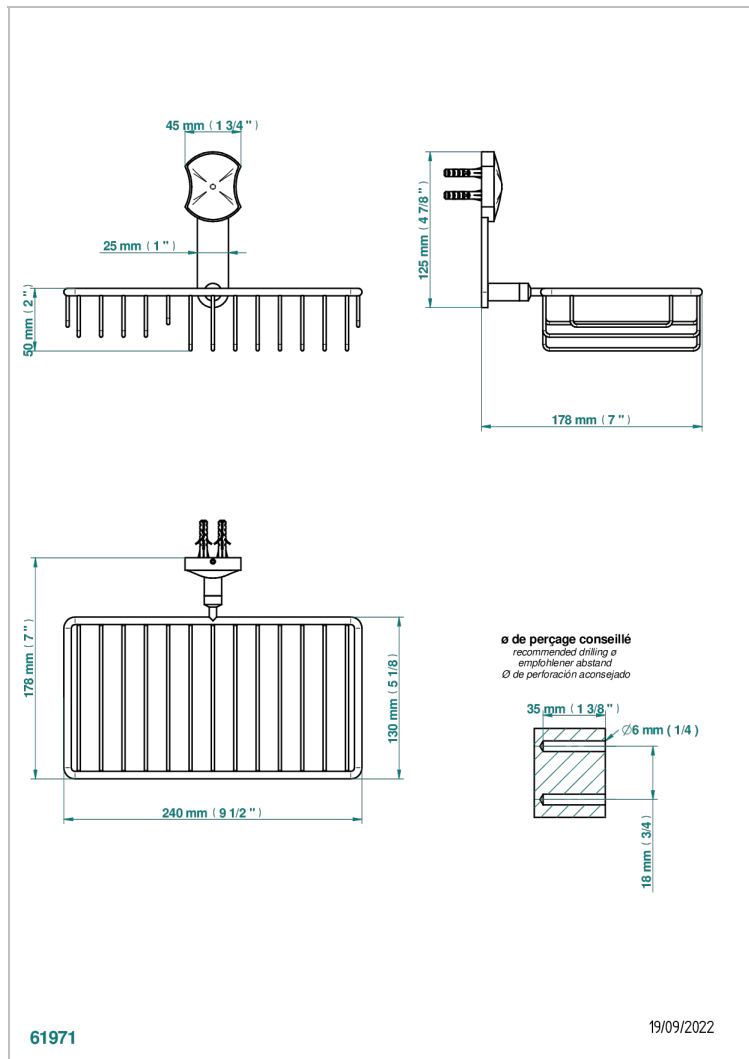

INFINI WHITE PORCELAIN WITH PLATINUM DECOR

U2E-2620

Jabonera mural para ducha con rosetón 240x130 mm

CARACTERÍSTICAS

- Infini White Porcelain with Platinum decor
- Jabonera mural para ducha con rosetón 240x130 mm

ACABADOS DISPONIBLES

Bronce claro - D01
Cerámica negra mate - D30
Cobre viejo mate - H07
Cromo - A02
Cromo mate - C02
Dorado - F01

Dorado mate - F07
Dorado pálido - F30
Dorado pálido mate (sin barniz) - F31
Níquel - B01
Níquel mate - C01
Níquel viejo - H28