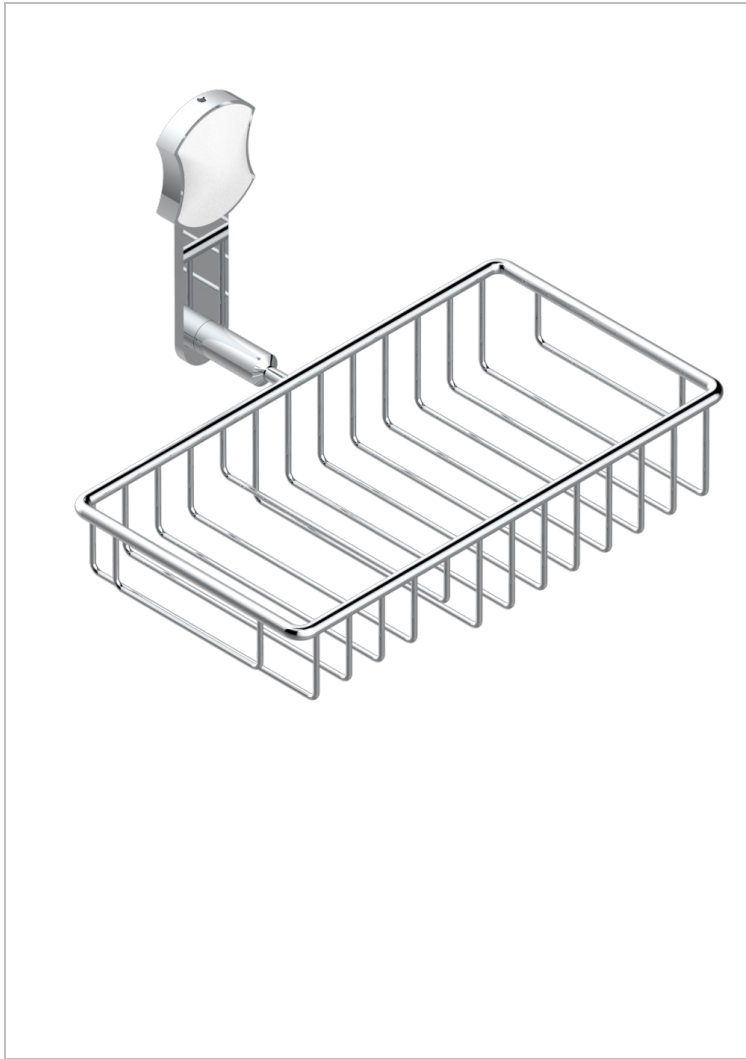

INFINI PORCELANA BLANCA

U2D-2620

Jabonera mural para ducha con rosetón 240x130 mm

THG[®]
PARIS

CARACTERÍSTICAS

- Infini porcelana blanca
- Jabonera mural para ducha con rosetón 240x130 mm

ACABADOS DISPONIBLES

Bronce claro - D01
Cerámica negra mate - D30
Cobre viejo mate - H07
Cromo - A02
Cromo mate - C02
Dorado - F01

Dorado mate - F07
Dorado pálido - F30
Dorado pálido mate (sin barniz) - F31
Níquel - B01
Níquel mate - C01
Níquel viejo - H28