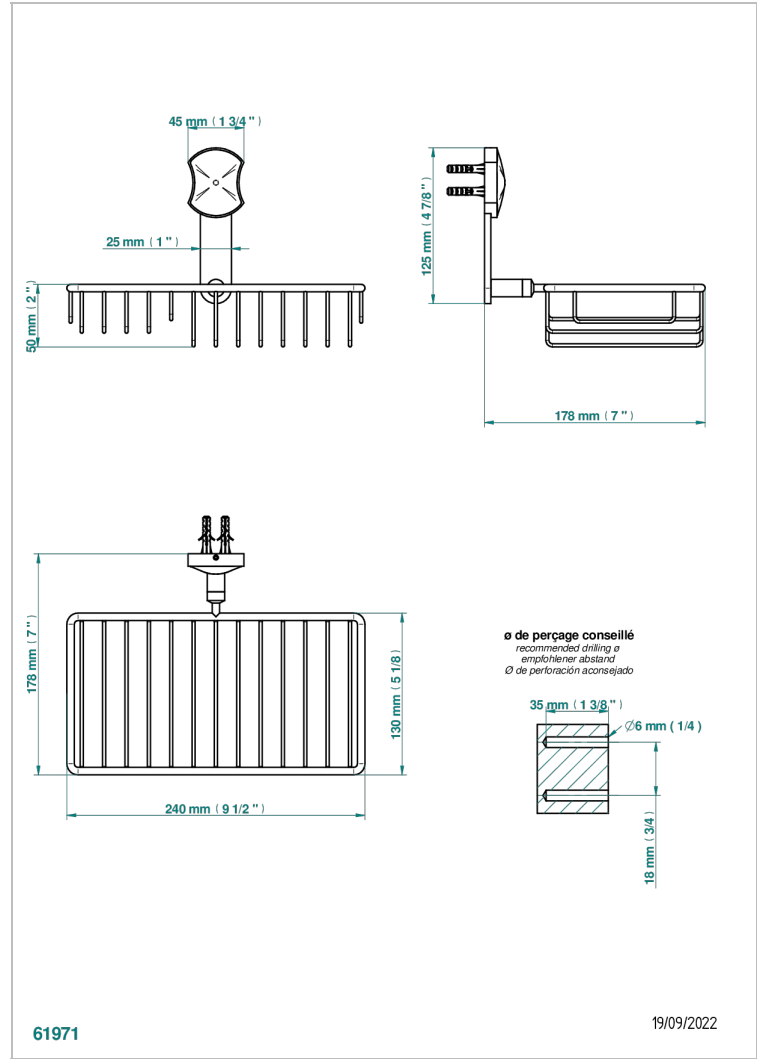

INFINI PORCELANA BLANCA

U2D-2620

Jabonera mural para ducha con rosetón 240x130 mm

THG[®]
PARIS

CARACTERÍSTICAS

- Infini porcelana blanca
- Jabonera mural para ducha con rosetón 240x130 mm

ACABADOS DISPONIBLES

Bronce claro - D01
Cerámica negra mate - D30
Cobre viejo mate - H07
Cromo - A02
Cromo mate - C02
Dorado - F01

Dorado mate - F07
Dorado pálido - F30
Dorado pálido mate (sin barniz) - F31
Níquel - B01
Níquel mate - C01
Níquel viejo - H28