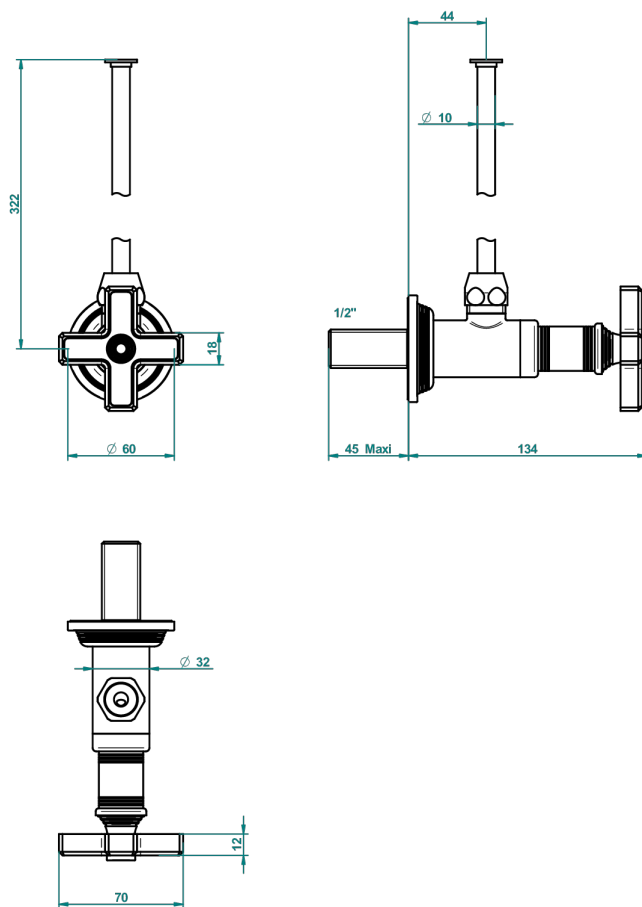

# WEST COAST ONYX BLANC

U9G-181/S

Robinet de réglage 1/2" avec tube de 30 cm, adapté au style

THG<sup>®</sup>  
PARIS

61959

12/01/2017

## CARACTÉRISTIQUES

- West Coast Onyx blanc
- Robinet de réglage 1/2" avec tube de 30 cm, adapté au style