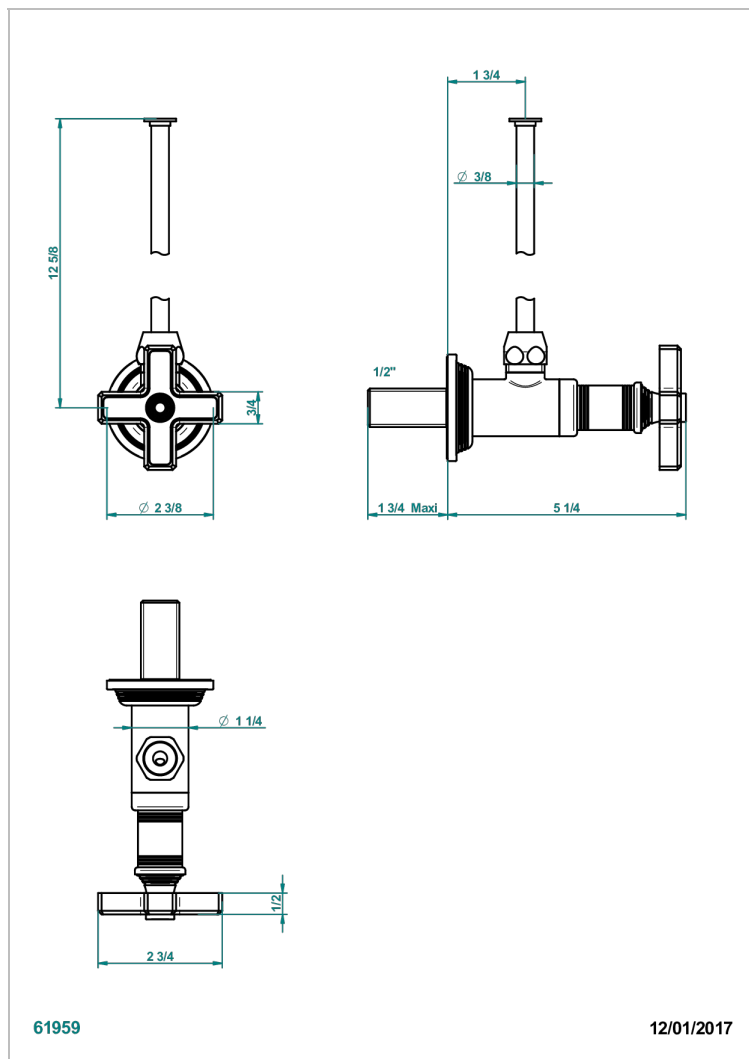

# WEST COAST ONYX BLANC

U9G-181/S

Robinet de réglage 1/2" avec tube de 30 cm, adapté au style

THG<sup>®</sup>  
PARIS

## CARACTÉRISTIQUES

- West Coast Onyx blanc
- Robinet de réglage 1/2" avec tube de 30 cm, adapté au style