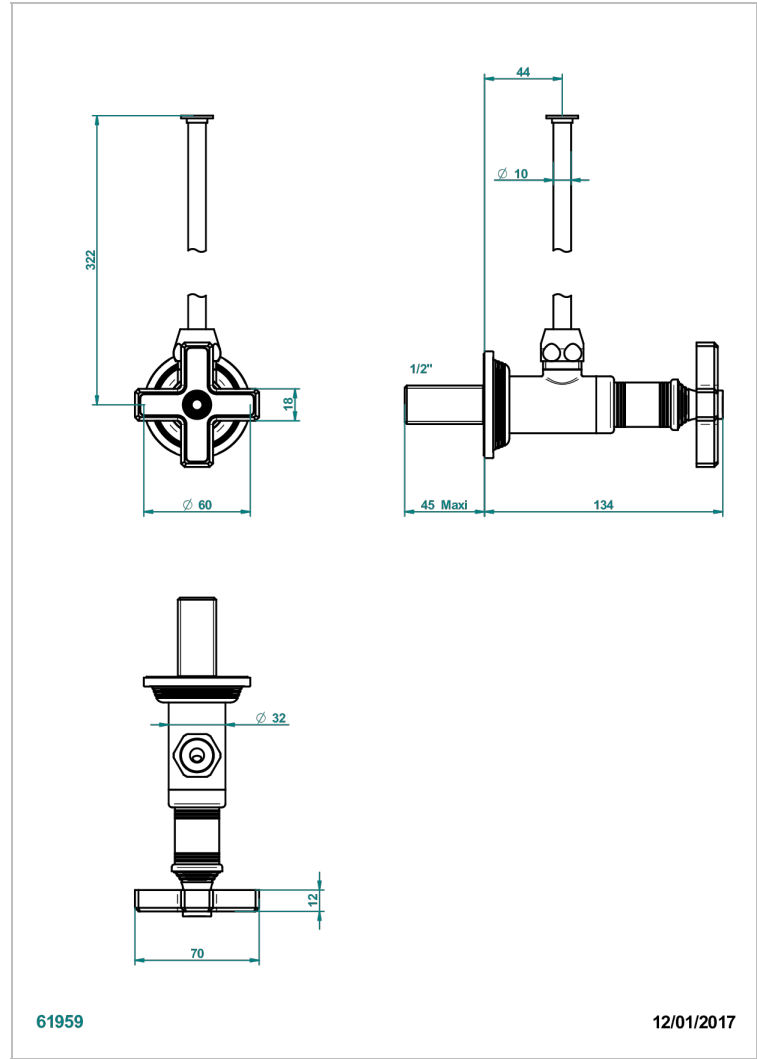

WEST COAST WHITE ONYX

U9G-181/S

Llave de escuadra 1/2" con tubo de 30 cm con mando de estilo

THG[®]
PARIS

CARACTERÍSTICAS

- West Coast White Onyx
- Llave de escuadra 1/2" con tubo de 30 cm con mando de estilo