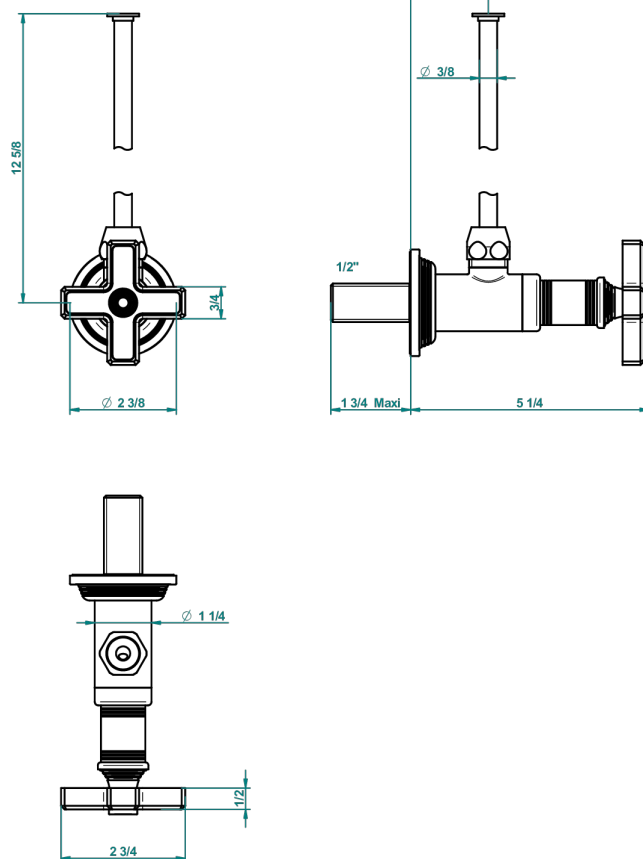

WEST COAST ONYX BLANC

U9G-181/S

Robinet de réglage 1/2" avec tube de 30 cm, adapté au style

THG[®]
PARIS

61959

12/01/2017

CARACTÉRISTIQUES

- West Coast Onyx blanc
- Robinet de réglage 1/2" avec tube de 30 cm, adapté au style