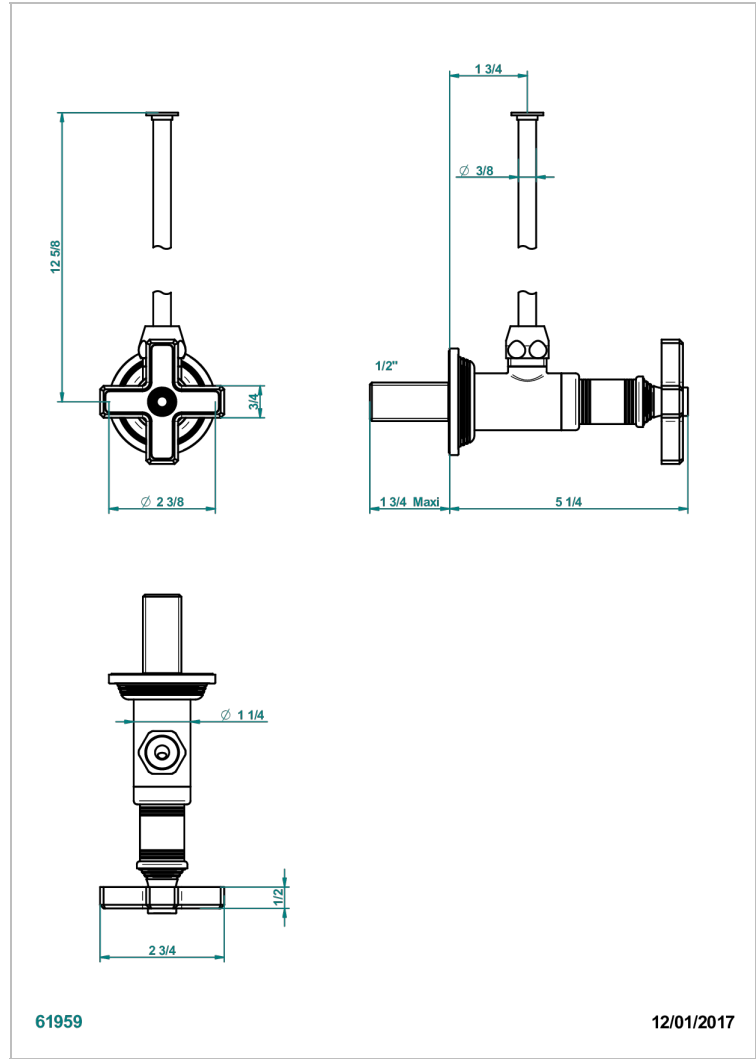

WEST COAST WHITE ONYX

U9G-181/S

Llave de escuadra 1/2" con tubo de 30 cm con mando de estilo

THG[®]
PARIS

CARACTERÍSTICAS

- West Coast White Onyx
- Llave de escuadra 1/2" con tubo de 30 cm con mando de estilo