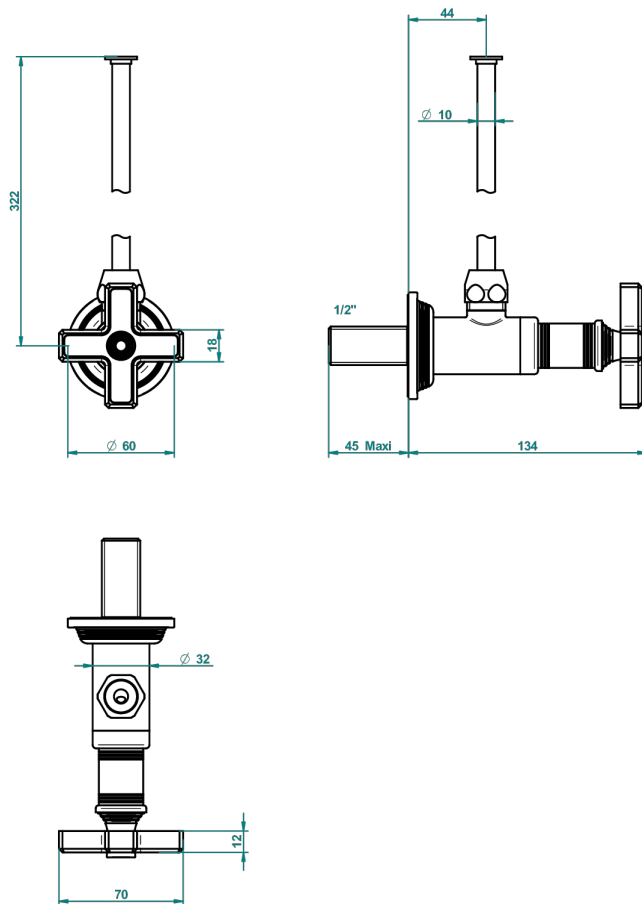

WEST COAST ONYX BLANC

U9G-181/S

Robinet de réglage 1/2" avec tube de 30 cm, adapté au style

THG[®]
PARIS

61959

12/01/2017

CARACTÉRISTIQUES

- West Coast Onyx blanc
- Robinet de réglage 1/2" avec tube de 30 cm, adapté au style