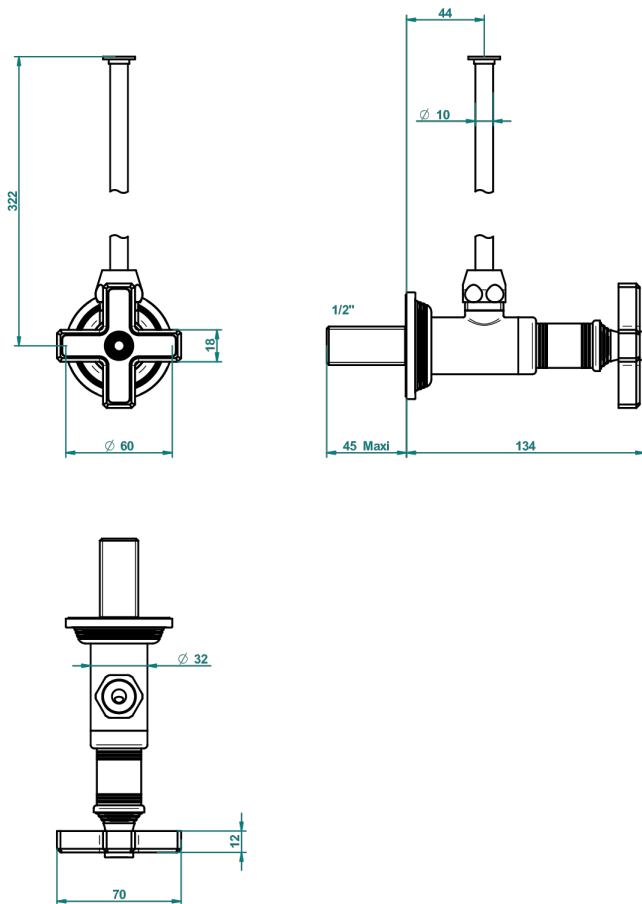

WEST COAST WHITE ONYX

U9G-181/S

Llave de escuadra 1/2" con tubo de 30 cm con mando de estilo

THG[®]
PARIS

61959

12/01/2017

CARACTERÍSTICAS

- West Coast White Onyx
- Llave de escuadra 1/2" con tubo de 30 cm con mando de estilo