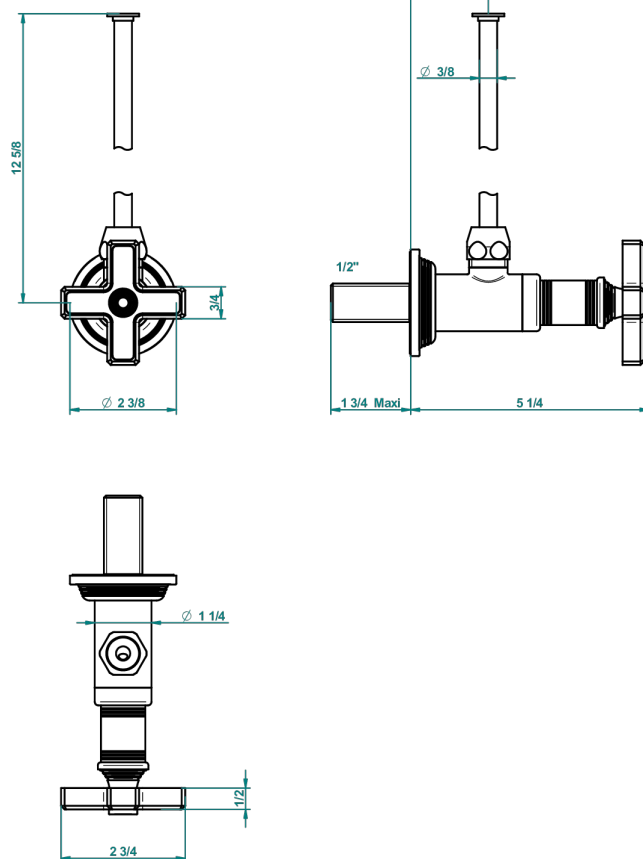

# WEST COAST ONYX BLANC

U9G-181/S

Robinet de réglage 1/2" avec tube de 30 cm, adapté au style

THG<sup>®</sup>  
PARIS

61959

12/01/2017

## CARACTÉRISTIQUES

- West Coast Onyx blanc
- Robinet de réglage 1/2" avec tube de 30 cm, adapté au style