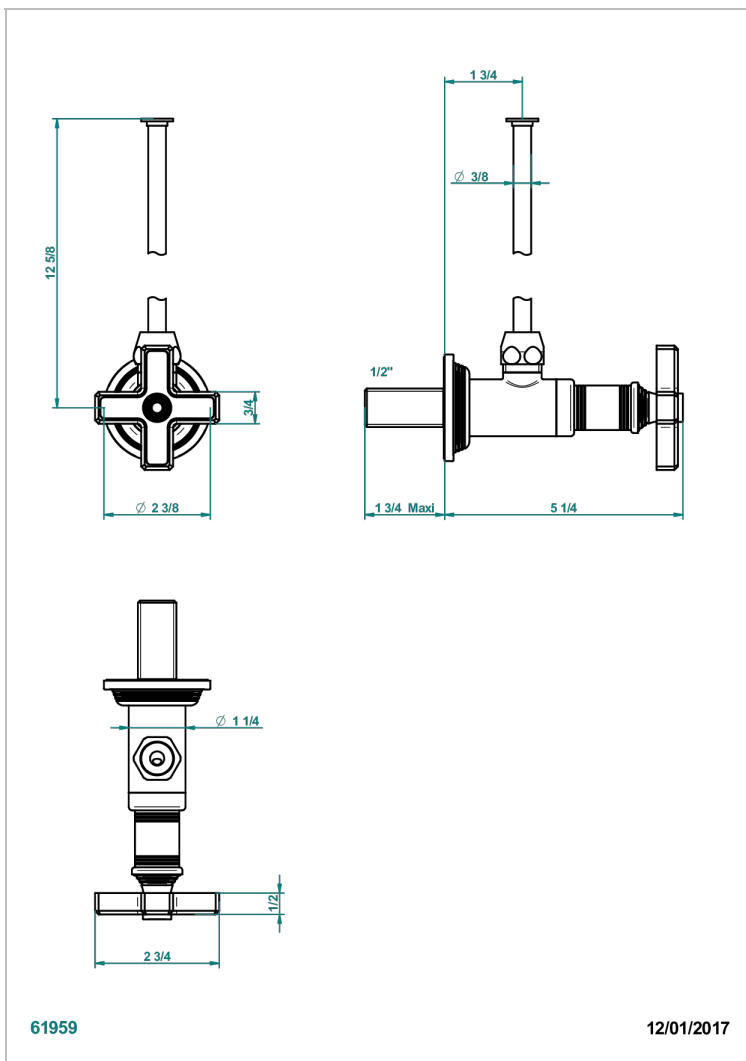

WEST COAST WHITE ONYX

U9G-181/S

Llave de escuadra 1/2" con tubo de 30 cm con mando de estilo

THG[®]
PARIS

CARACTERÍSTICAS

- West Coast White Onyx
- Llave de escuadra 1/2" con tubo de 30 cm con mando de estilo