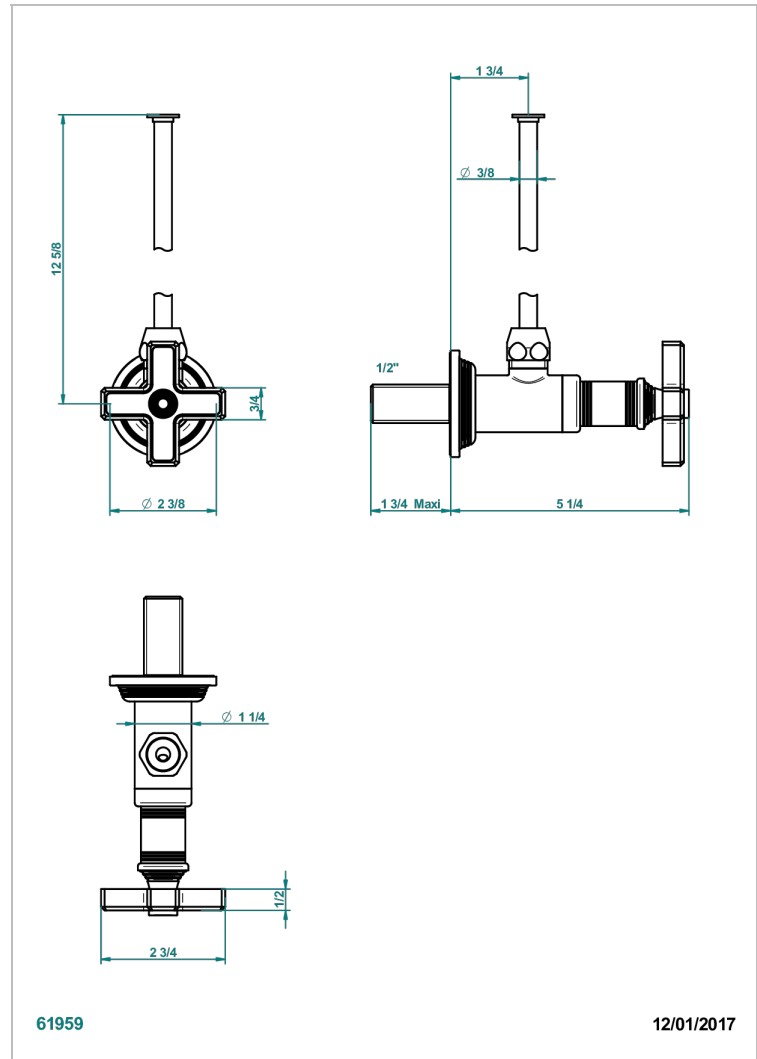

WEST COAST WHITE ONYX

U9G-181/S

Eckventil 1/2" mit Schubrosette und 30 cm Kupferrohr

THG[®]
PARIS

EIGENSCHAFTEN

- West Coast White Onyx
- Eckventil 1/2" mit Schubrosette und 30 cm Kupferrohr

VERFÜGBARE OBERFLÄCHEN