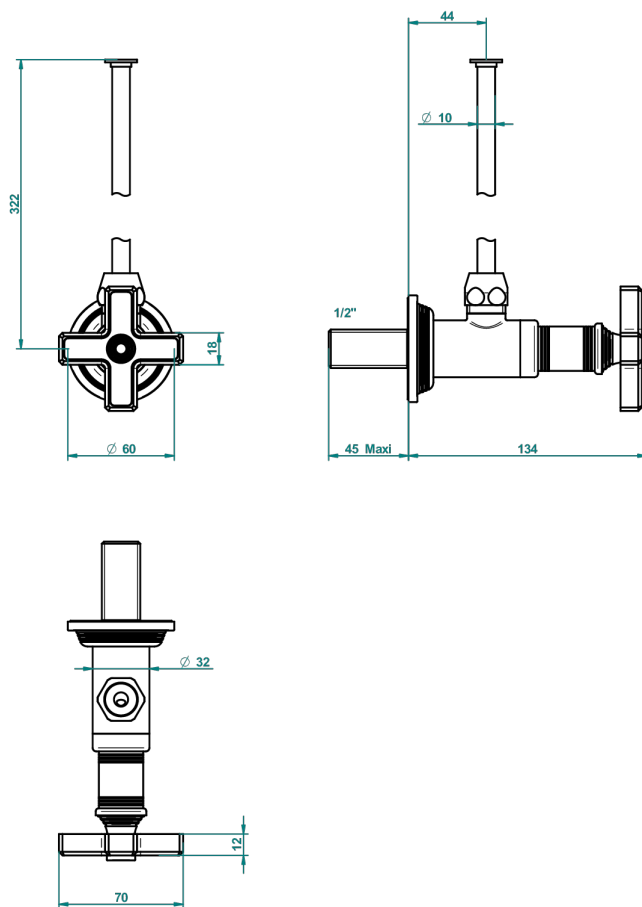

WEST COAST ONYX NOIR

U9E-181/S

Robinet de réglage 1/2" avec tube de 30 cm, adapté au style

THG[®]
PARIS

61958

12/01/2017

CARACTÉRISTIQUES

- West Coast Onyx noir
- Robinet de réglage 1/2" avec tube de 30 cm, adapté au style