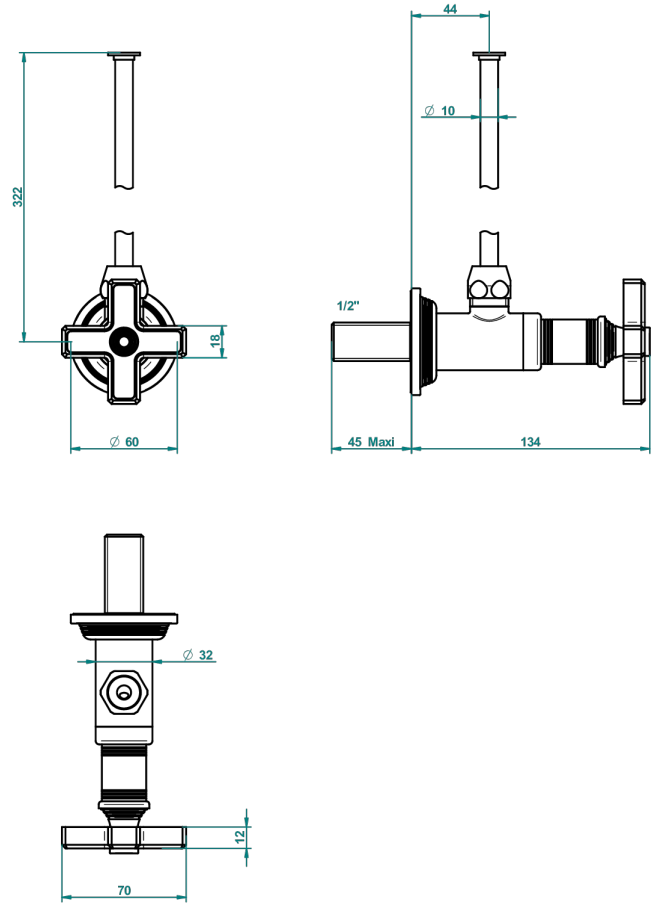

WEST COAST BLACK ONYX

U9E-181/S

Eckventil 1/2" mit Schubrosette und 30 cm Kupferrohr

THG[®]
PARIS

61958

12/01/2017

EIGENSCHAFTEN

- West Coast Black Onyx
- Eckventil 1/2" mit Schubrosette und 30 cm Kupferrohr