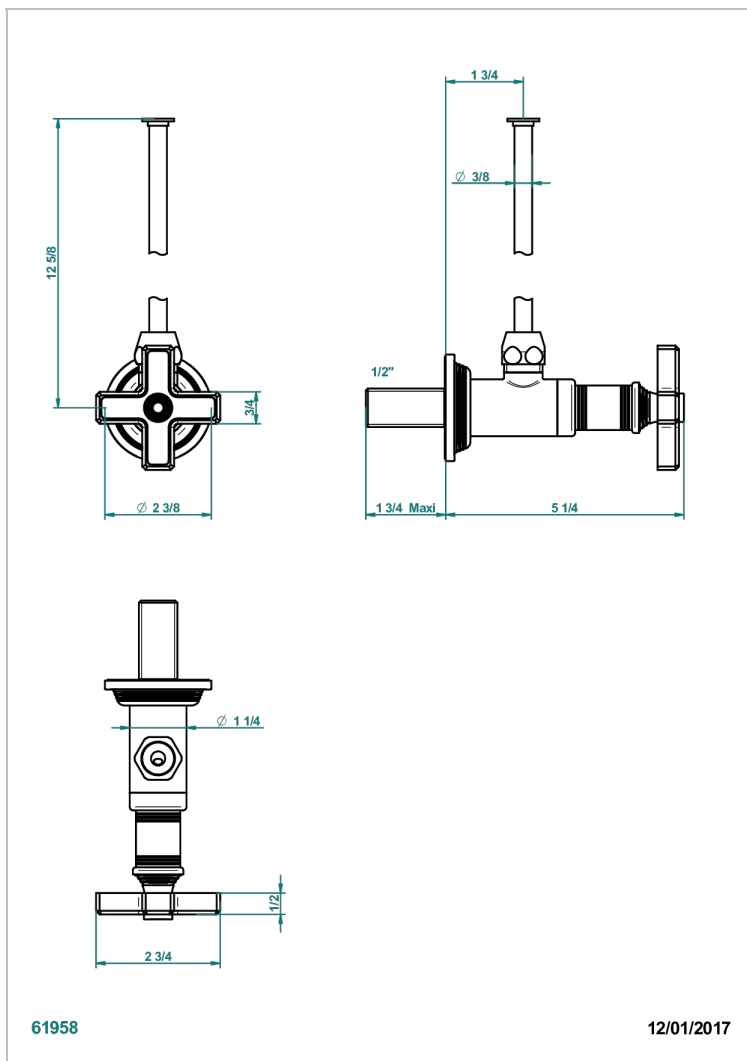

# WEST COAST BLACK ONYX

U9E-181/S

Llave de escuadra 1/2" con tubo de 30 cm con mando de estilo

THG<sup>®</sup>  
PARIS

## CARACTERÍSTICAS

- West Coast Black Onyx
- Llave de escuadra 1/2" con tubo de 30 cm con mando de estilo