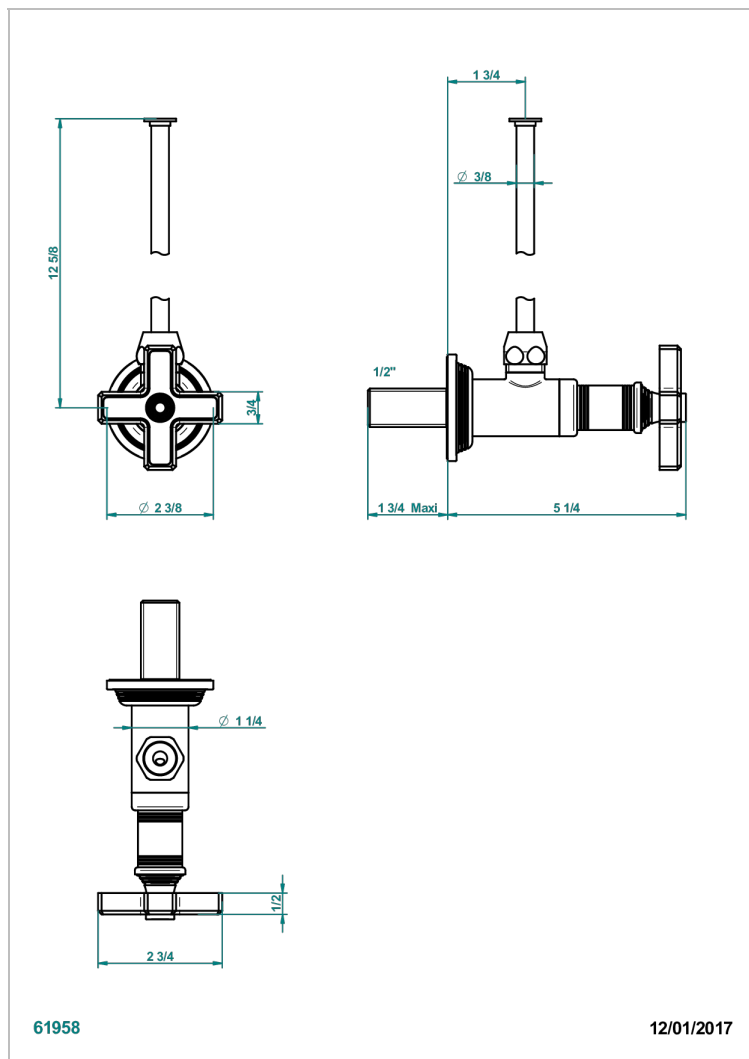

# WEST COAST BLACK ONYX

U9E-181/S

Eckventil 1/2" mit Schubrosette und 30 cm Kupferrohr

THG<sup>®</sup>  
PARIS

## EIGENSCHAFTEN

- West Coast Black Onyx
- Eckventil 1/2" mit Schubrosette und 30 cm Kupferrohr