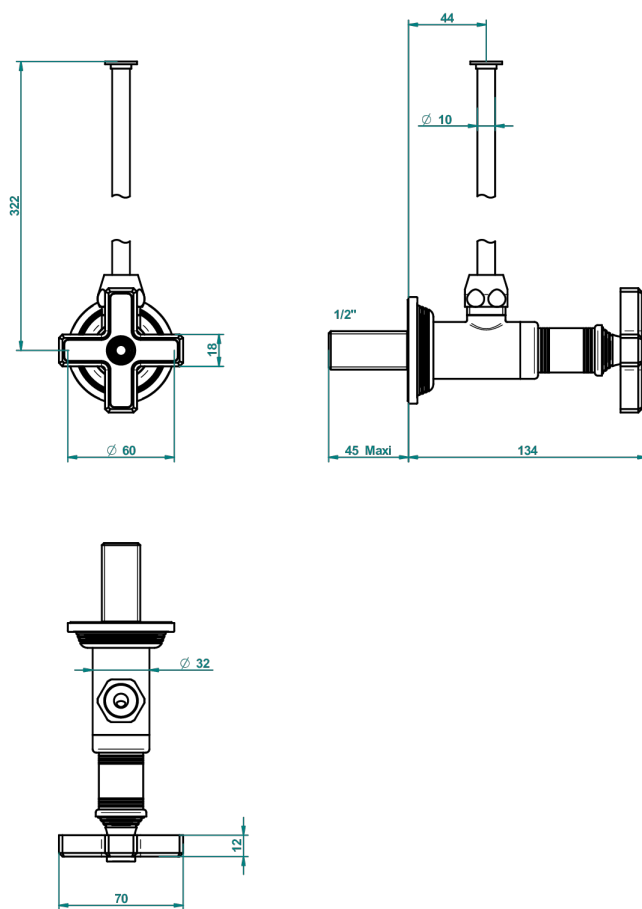

WEST COAST С РУЧКАМИ-КРЕСТИКАМИ С ЧЕРНЫМ ОНИКСОМ

THG[®]
PARIS

U9E-181/S

Кран запорный 1/2" стильный регулируемый с 30 см трубкой

61958

12/01/2017

ХАРАКТЕРИСТИКИ

- West coast с ручками-крестиками с чёрным ониксом
- Кран запорный 1/2" стильный регулируемый с 30 см трубкой