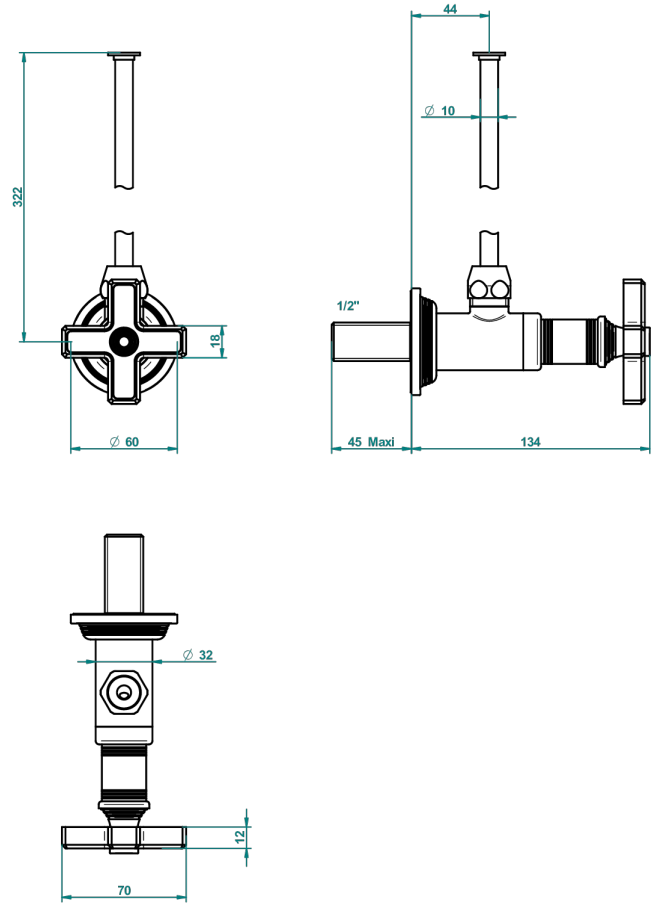

WEST COAST ONYX NOIR

U9E-181/S

Robinet de réglage 1/2" avec tube de 30 cm, adapté au style

THG[®]
PARIS

61958

12/01/2017

CARACTÉRISTIQUES

- West Coast Onyx noir
- Robinet de réglage 1/2" avec tube de 30 cm, adapté au style