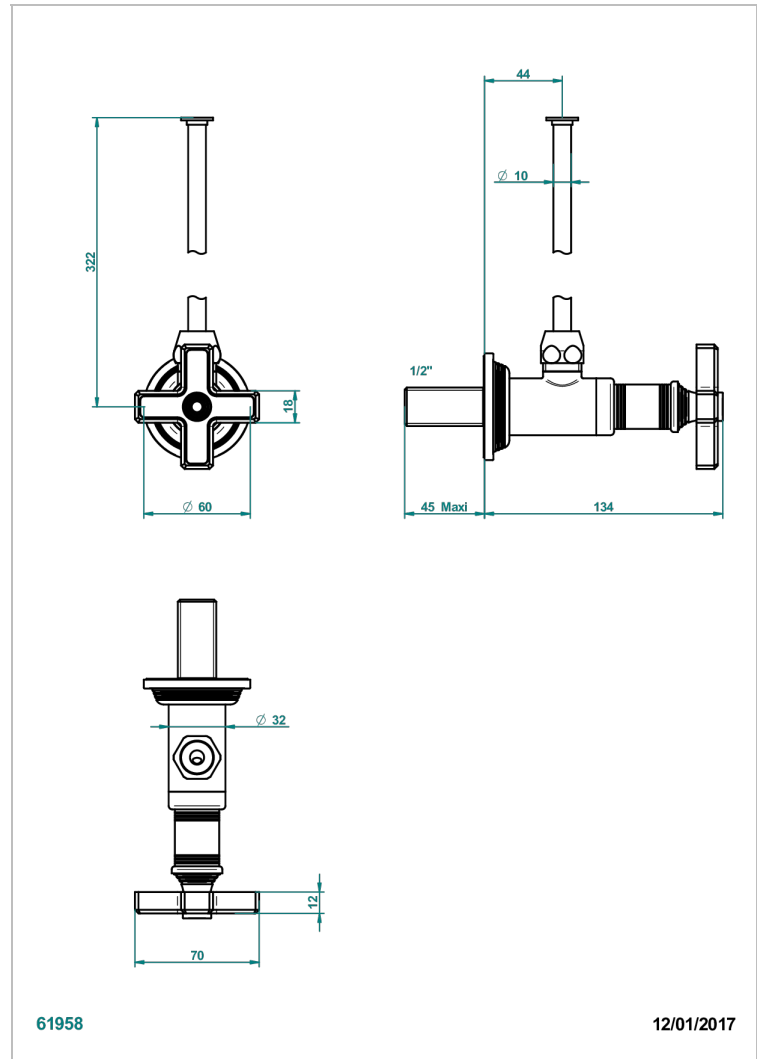

WEST COAST BLACK ONYX

U9E-181/S

Llave de escuadra 1/2" con tubo de 30 cm con mando de estilo

THG[®]
PARIS

CARACTERÍSTICAS

- West Coast Black Onyx
- Llave de escuadra 1/2" con tubo de 30 cm con mando de estilo