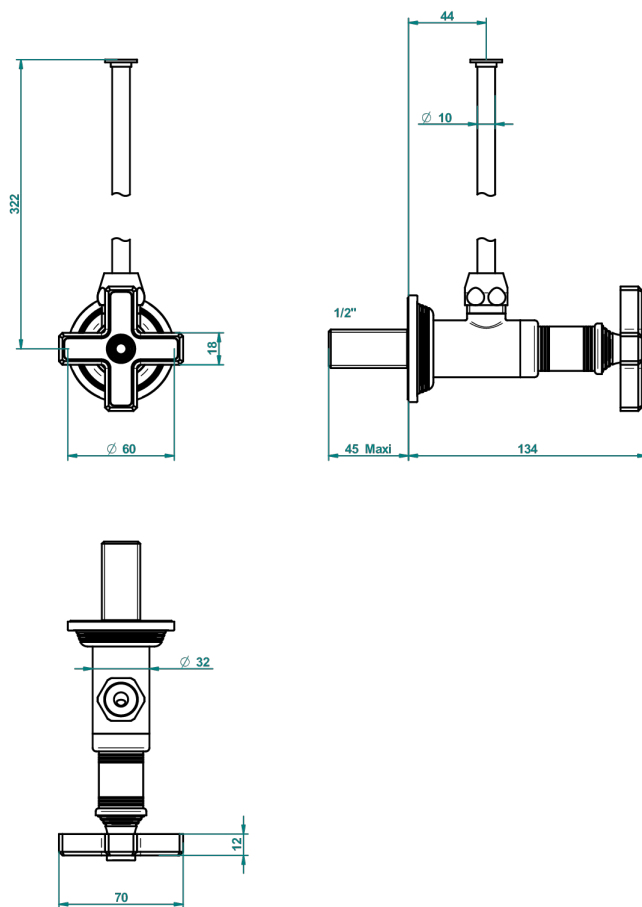

WEST COAST BLACK ONYX

U9E-181/S

Eckventil 1/2" mit Schubrosette und 30 cm Kupferrohr

THG[®]
PARIS

61958

12/01/2017

EIGENSCHAFTEN

- West Coast Black Onyx
- Eckventil 1/2" mit Schubrosette und 30 cm Kupferrohr