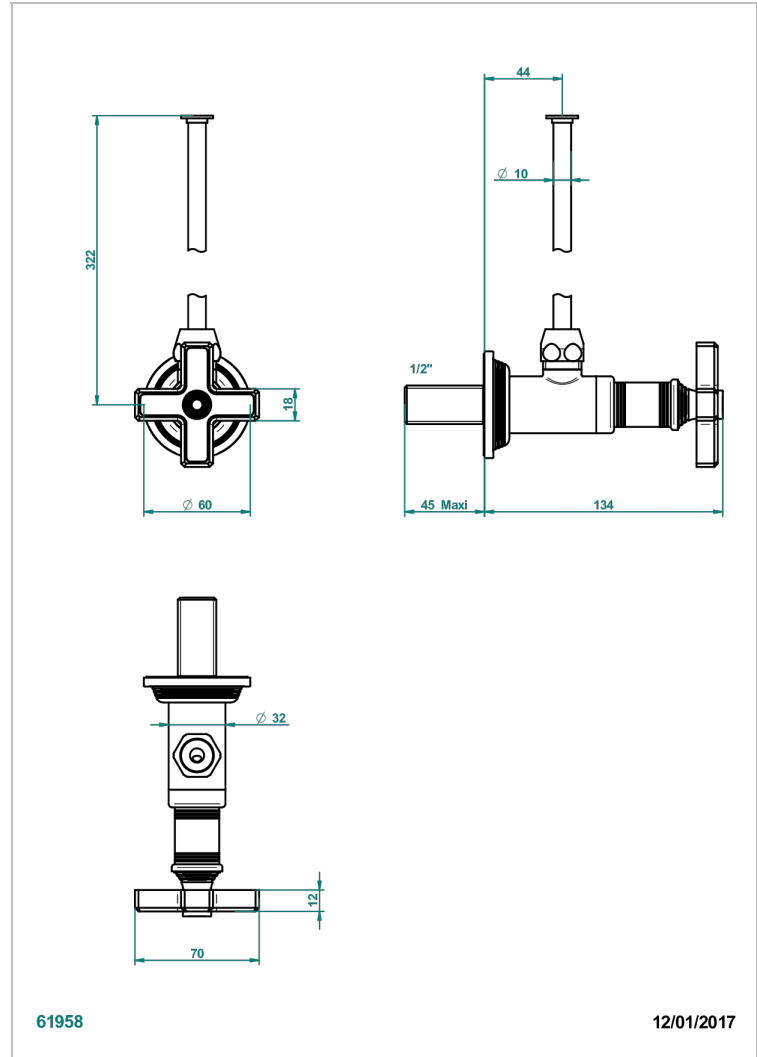

WEST COAST BLACK ONYX

U9E-181/S

1/2"可调节龙头，30厘米管道，适应任何风格

THG[®]
PARIS

特色

- West Coast Black Onyx
- 1/2"可调节龙头，30厘米管道，适应任何风格

可选饰面

Black ceram - D30
Blush PVD - H62
Graphite PVD - H64
Matt Umber PVD - H67
Matt blush PVD - H60
Matt graphite PVD - H65