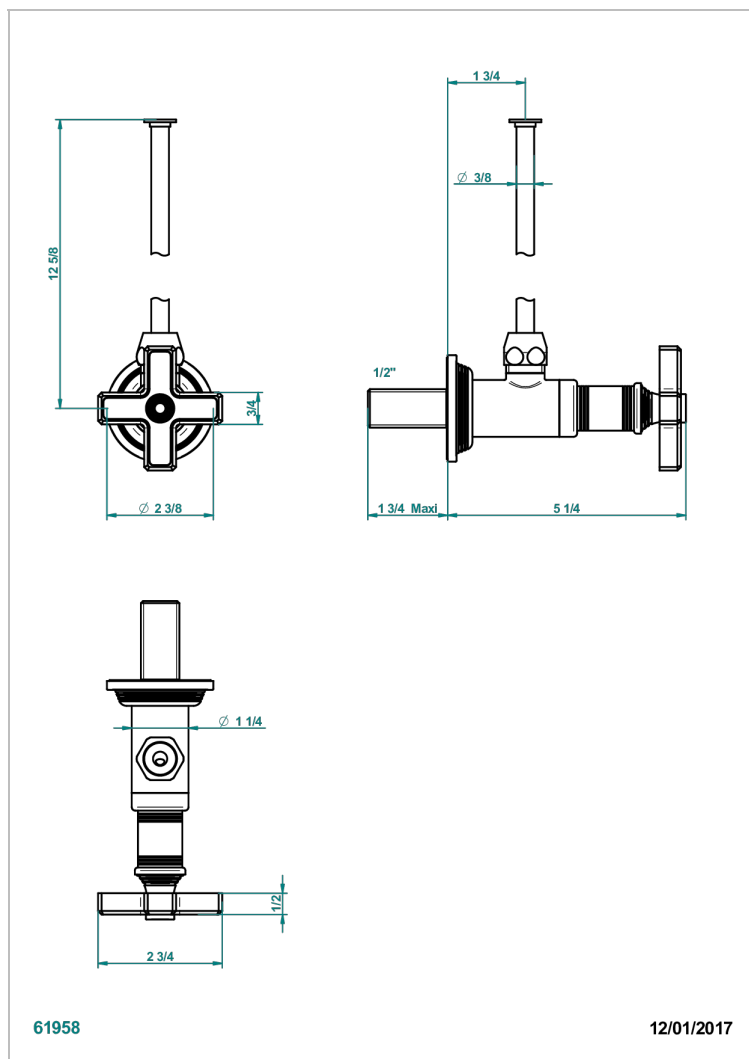

WEST COAST С РУЧКАМИ-КРЕСТИКАМИ С ЧЕРНЫМ ОНИКСОМ

THG[®]
PARIS

U9E-181/S

Кран запорный 1/2" стильный регулируемый с 30 см трубкой

ХАРАКТЕРИСТИКИ

- West coast с ручками-крестиками с чёрным ониксом
- Кран запорный 1/2" стильный регулируемый с 30 см трубкой