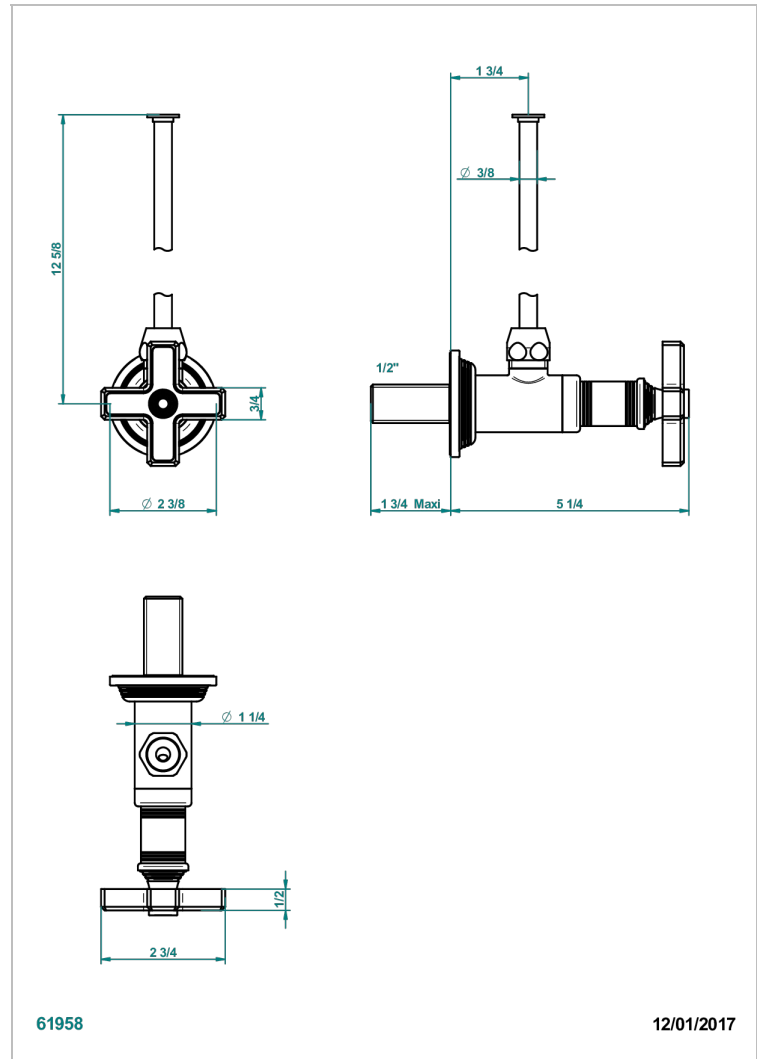

WEST COAST ONYX NOIR

U9E-181/S

Robinet de réglage 1/2" avec tube de 30 cm, adapté au style

THG[®]
PARIS

CARACTÉRISTIQUES

- West Coast Onyx noir
- Robinet de réglage 1/2" avec tube de 30 cm, adapté au style