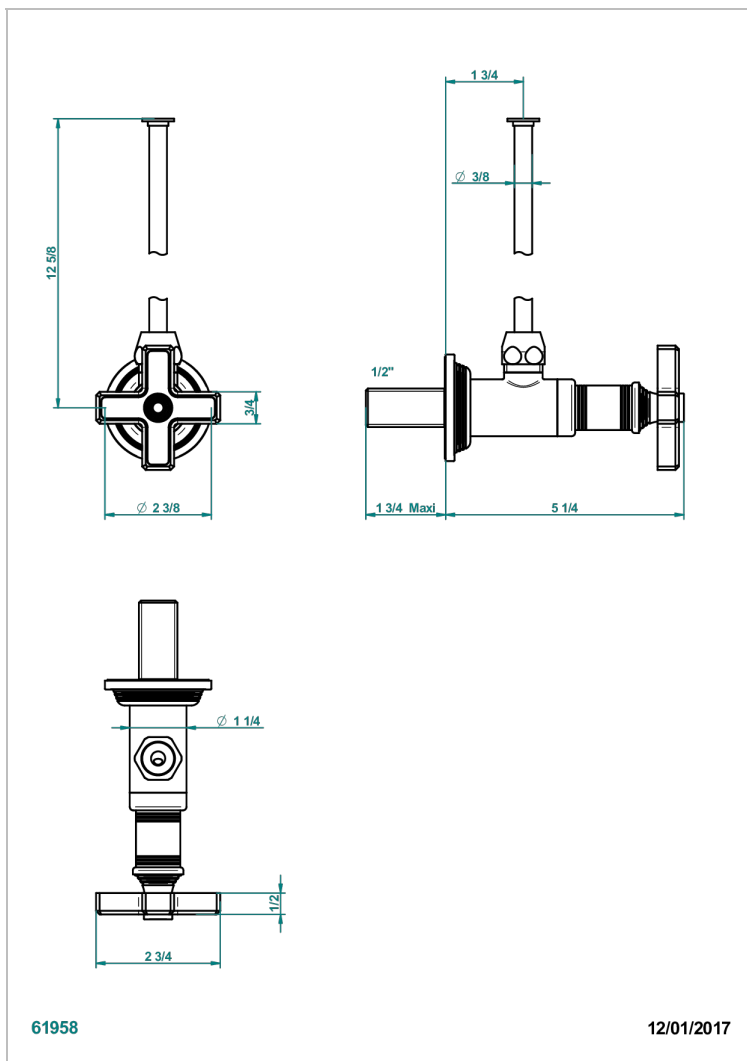

WEST COAST BLACK ONYX

U9E-181/S

Llave de escuadra 1/2" con tubo de 30 cm con mando de estilo

THG[®]
PARIS

CARACTERÍSTICAS

- West Coast Black Onyx
- Llave de escuadra 1/2" con tubo de 30 cm con mando de estilo