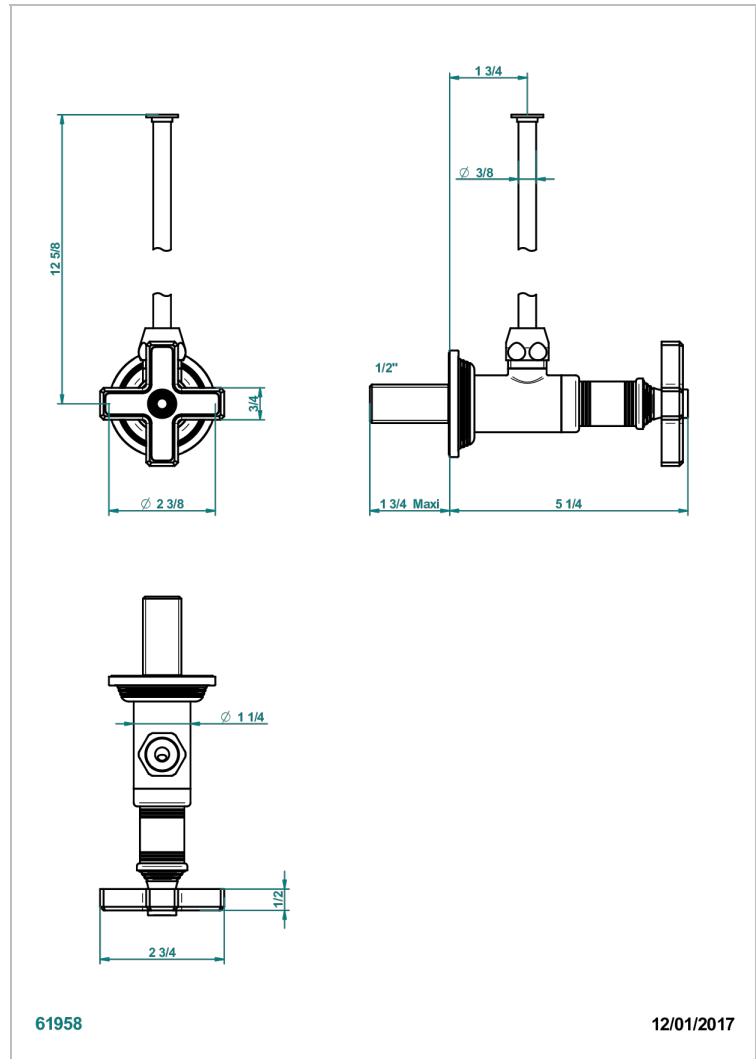

WEST COAST BLACK ONYX

U9E-181/S

Eckventil 1/2" mit Schubrosette und 30 cm Kupferrohr

THG[®]
PARIS

EIGENSCHAFTEN

- West Coast Black Onyx
- Eckventil 1/2" mit Schubrosette und 30 cm Kupferrohr

VERFÜGBARE OBERFLÄCHEN