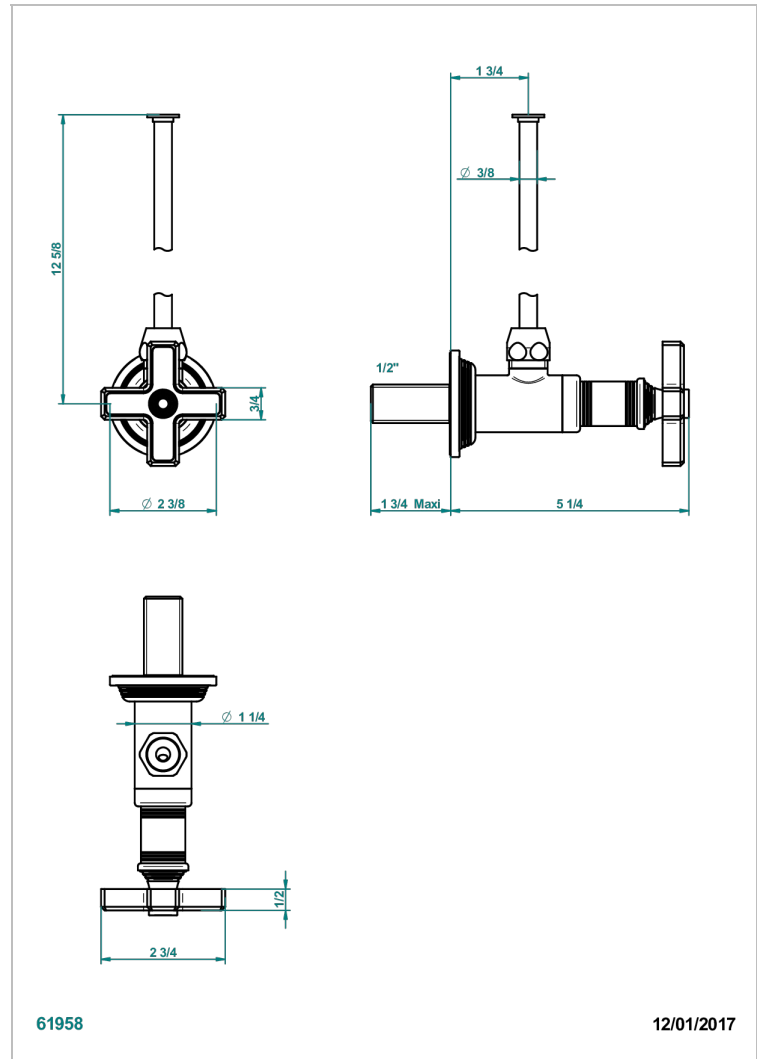

# WEST COAST BLACK ONYX

U9E-181/S

1/2"可调节龙头，30厘米管道，适应任何风格

THG<sup>®</sup>  
PARIS

61958

12/01/2017

## 特色

- West Coast Black Onyx
- 1/2"可调节龙头，30厘米管道，适应任何风格