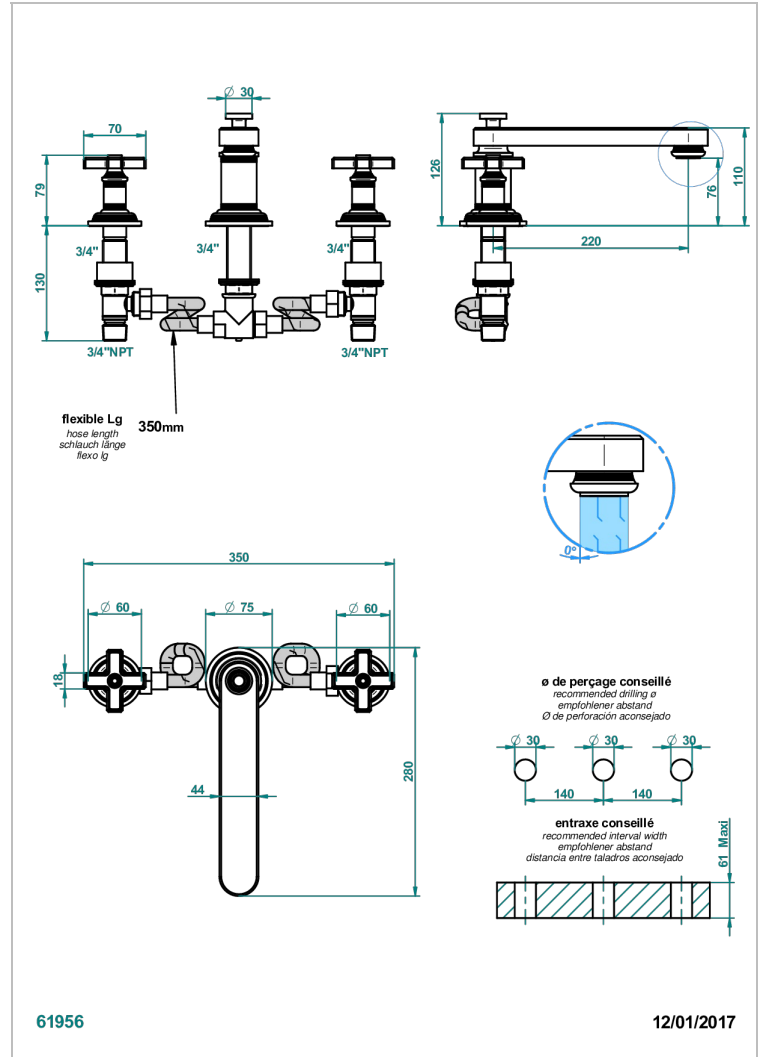

WEST COAST WHITE ONYX

U9G-25SGB

THG[®]
PARIS

3- Loch- Wannenfüllbatterie DN 20 zur Standmontage - Super Goliath niedrige Einlauf

EIGENSCHAFTEN

- West Coast White Onyx
- 3- Loch- Wannenfüllbatterie DN 20 zur Standmontage - Super Goliath niedrige Einlauf