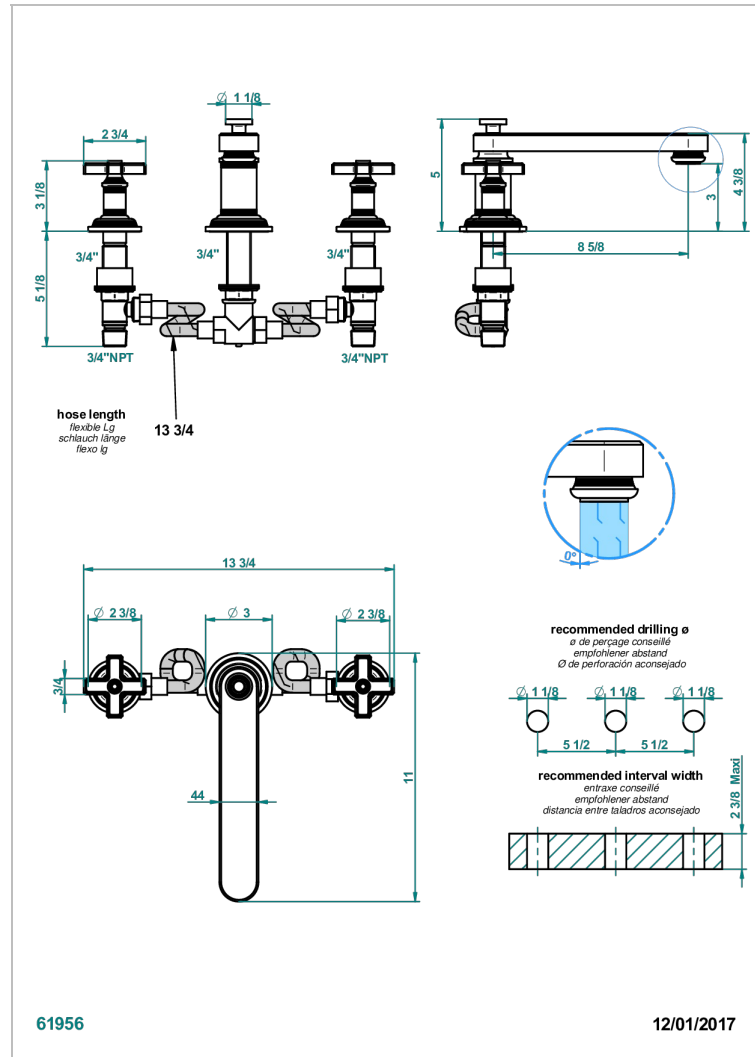

WEST COAST WHITE ONYX

U9G-25SGB

THG
PARIS

3- Loch- Wannenfüllbatterie DN 20 zur Standmontage - Super Goliath niedrige Einlauf

EIGENSCHAFTEN

- West Coast White Onyx
- 3- Loch- Wannenfüllbatterie DN 20 zur Standmontage - Super Goliath niedrige Einlauf