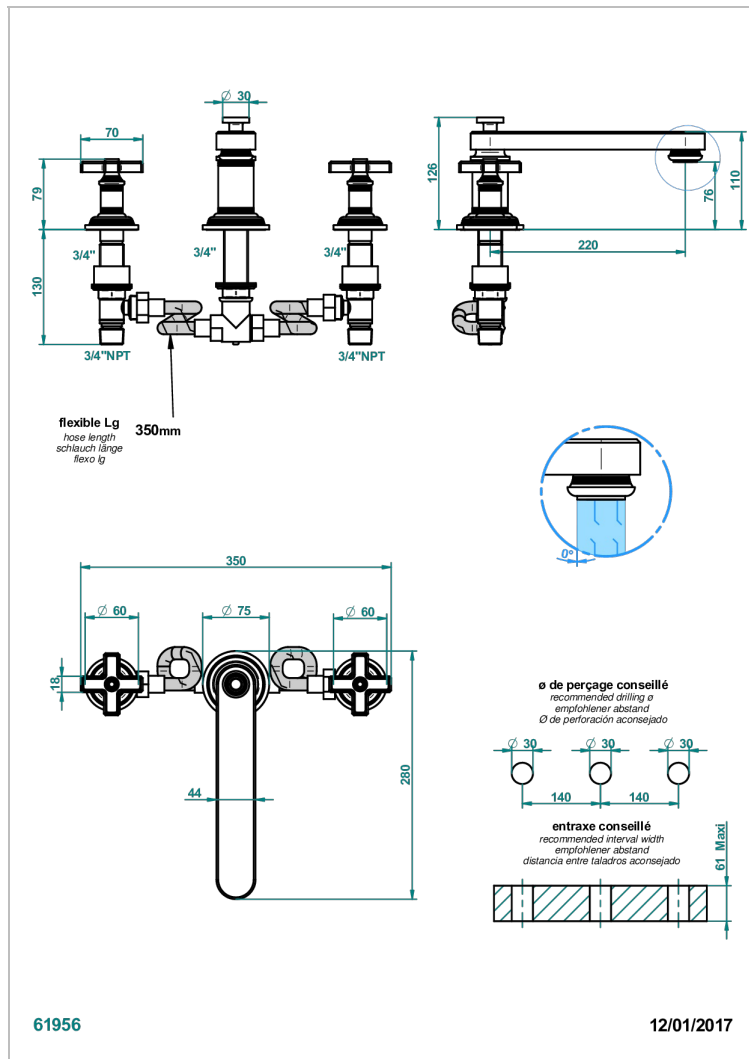

WEST COAST С РУЧКАМИ-КРЕСТИКАМИ С БЕЛЫМ ОНИКСОМ

THG
PARIS

U9G-25SSGB

Смеситель для ванны на 3 отверстия, устанавливаемый на борту - низкий излив СУПЕР ГОЛИАФ

ХАРАКТЕРИСТИКИ

- West coast с ручками-крестиками с белым ониксом
- Смеситель для ванны на 3 отверстия, устанавливаемый на борту - низкий излив СУПЕР ГОЛИАФ