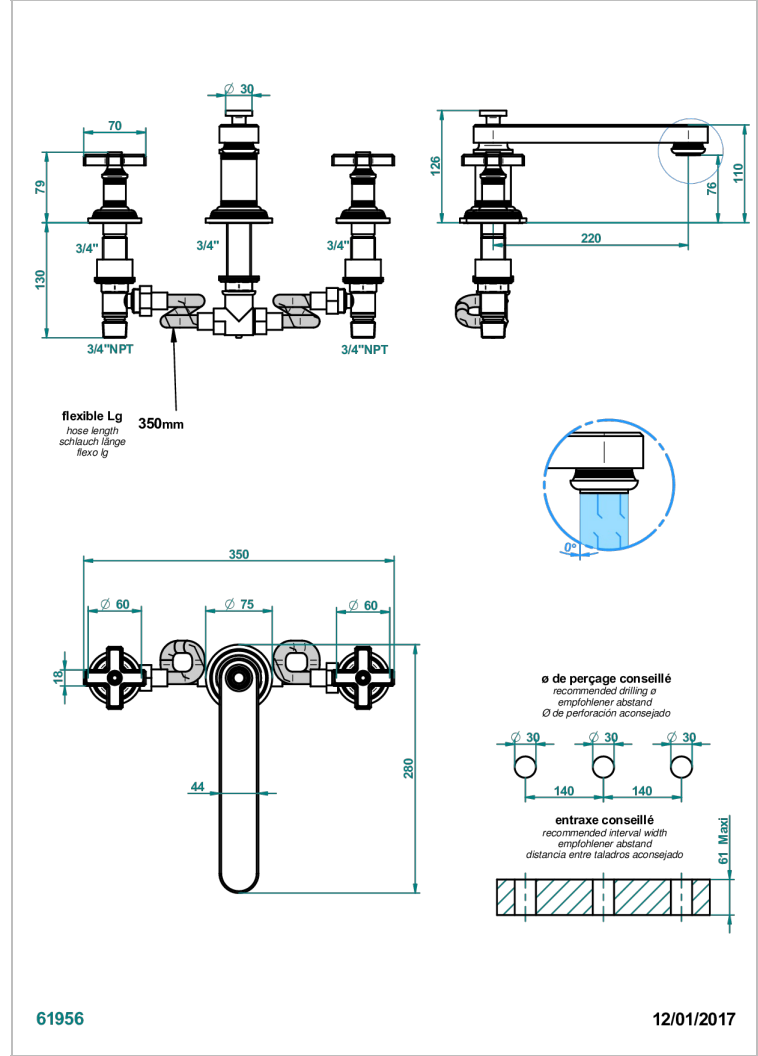

WEST COAST ONYX BLANC

U9G-25SGB

Mélangeur de bain simple sur gorge avec bec super goliath modèle bas

THG[®]
PARIS

CARACTÉRISTIQUES

- West Coast Onyx blanc
- Mélangeur de bain simple sur gorge avec bec super goliath modèle bas